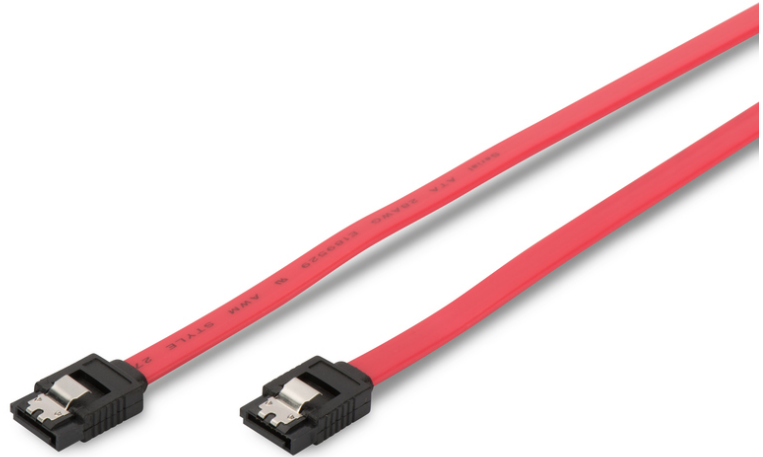

DIGITUS Соединительный кабель SATA

AK-400102-003-R
EAN 4016032299943

SATA connection cable, L-type, w/ latch F/F, 0.3m, straight, SATA II/III, re

Этот внутренний контактный кабель предназначен, к примеру, для соединения разъёма Serial-ATA жесткого диска, а также CD-/DVD/Blue-Ray проигрывателей с материнской платой. Совместим также с SATA II/I.

с защелкой для надежного соединения

- Совместим со стандартом последовательного интерфейса ATA
- 7-проводный кабель, UL21149
- 2 угловых кронштейна в комплекте
- Обеспечивает безопасное подключение жесткого диска и материнской платы
- Обеспечивает безопасное подключение жесткого диска и материнской платы

- Assortment: SATA Cables
- AWG: 26
- Color cable: red
- Color connector: black
- Connector 1: SATA (7pin) connector, L-type
- Connector 2: SATA (7pin) connector, L-type
- Data rate: 6 Gbit/s
- Hoods: molded
- Interlock: Metal latch
- Packaging: Polybag
- Style: Flat cable
- Version: SATA Revision 3
- Wire material: CU
- Length: 0.3 m
- Shielding: Unshielded