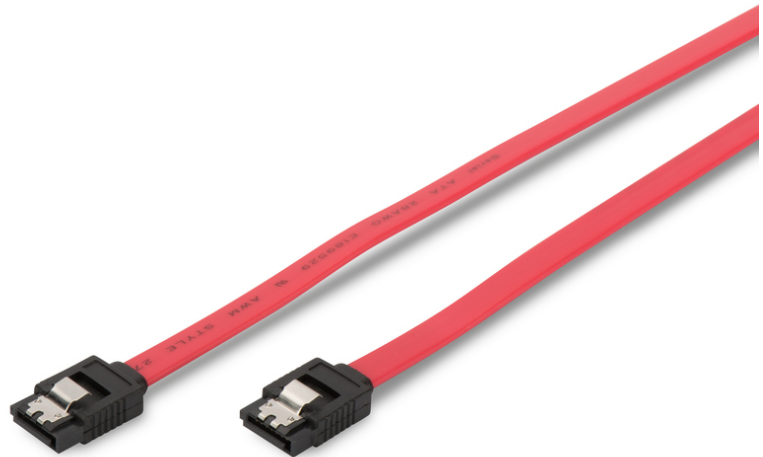

# DIGITUS Conector SATA

AK-400102-003-R  
EAN 4016032299943

**SATA connection cable, L-type, w/ latch F/F, 0.3m, straight, SATA II/III, re**

Este cabo de dados interno é usado para ligar Discos Rígidos ATA-Serial, bem como Gravadores CD-/DVD/Blue-Ray por exemplo à Placa principal. É também compatível com SATA inferior a rev. II/I

**Com fecho para uma ligação segura**

- Compatível com padrão serial ATA
- Cabo com 7 fios, UL21149
- 2 ângulos de fixação incluídos
- Permite uma ligação segura entre o disco rígido e a placa principal
- Permite uma ligação segura entre o disco rígido e a placa principal
- Assortment: SATA Cables
- AWG: 26

- Color cable: red
- Color connector: black
- Connector 1: SATA (7pin) connector, L-type
- Connector 2: SATA (7pin) connector, L-type
- Data rate: 6 Gbit/s
- Hoods: molded
- Interlock: Metal latch
- Packaging: Polybag
- Style: Flat cable
- Version: SATA Revision 3
- Wire material: CU
- Length: 0.3 m
- Shielding: Unshielded