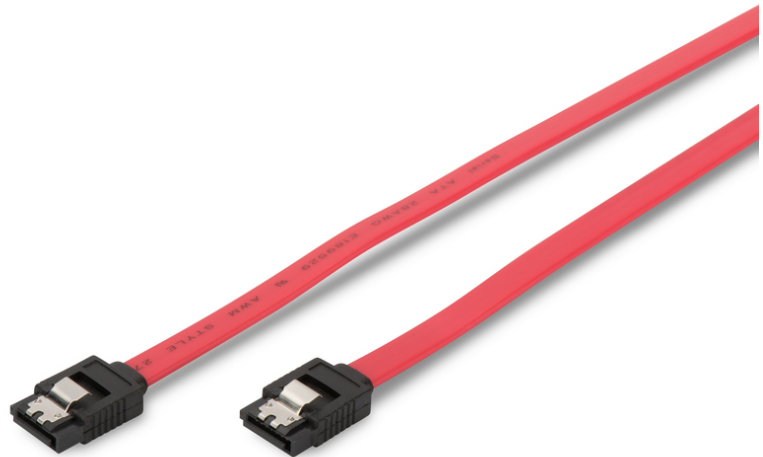

DIGITUS SATA-kabel

AK-400102-003-R
EAN 4016032299943

SATA-verbindingkabel, L-type, met slot Bu/Bu, 0,3m, recht, SATA II/III, rood

Deze interne gegevenskabel wordt gebruikt voor aansluiting van bijvoorbeeld Seriële-ATA Harddrives en tevens een CD-/DVD/Blue-Ray Recorder op het Moederbord. Het is ook benedenwaarts compatibel met SATA rev. II/I

Met vergrendeling voor een stevige aansluiting

- Compatibel met seriële ATA-standaard
- 7-draads kabel, UL21149
- Inclusief 2 bevestigingshoeken
- Verzorgt een veilige aansluiting tussen harddisk en moederbord
- Verzorgt een veilige aansluiting tussen harddisk en moederbord
- Adermateriaal: CU

- Assortiment: SATA kabels
- AWG: 26
- Connector 1: SATA (7 pins) connector, L-type
- Connector 2: SATA (7 pins) connector, L-type
- Geleurde connector: zwart
- Interlock: Metalen grendel
- Kabelkleur: rood
- Kappen: gegoten
- Stijl: Lintkabel
- Transmissiesnelheid: 6 Gbit/s
- Verpakking: Polybag
- Versie: SATA revisie 3
- Lengte: 0.3 m
- Afscherming: Niet afgeschermd