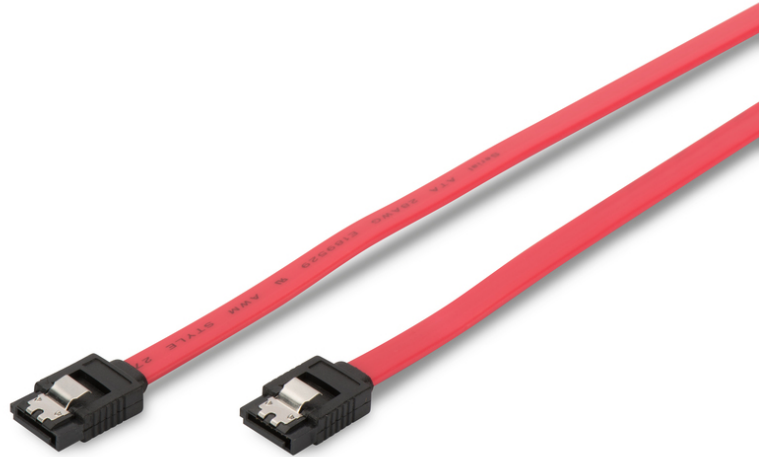

DIGITUS Cavo di collegamento SATA

AK-400102-003-R
EAN 4016032299943

Cavo di collegamento SATA, tipo L, c/blocco Bu/Bu, 0,3 m, diritto, SATA II/III, rosso

Questo cavo dati interno è utilizzato per connettere Dischi Rigidi Seriali ATA così come Drive CD/DVD/Blu-Ray alla scheda madre, per esempio. È anche recompatibile con SATA rev. II/I

Con blocco per connessione sicura

- Compatibile con Seriale ATA Standard
- cavo a 7 fili, UL21149
- 2 angoli di fissaggio inclusi
- Fornisce una connessione sicura tra disco fisso e scheda madre
- Fornisce una connessione sicura tra disco fisso e scheda madre
- Assortimento: Cavi SATA
- AWG: 26

- Cappucci: stampato
- Colore cavo: rosso
- Colore connettori: nero
- Connettore 1: Connettore SATA (7pin), tipo L
- Connettore 2: Connettore SATA (7pin), tipo L
- Imballaggio: Busta in plastica
- Interblocco: Chiusura metallica
- Materiale fili: CU
- Stile: Cavo piatto
- Velocità dati: 6 Gbit/s
- Versione: SATA Revisione 3
- Lunghezza: 0.3 m
- Schermatura: Non schermato