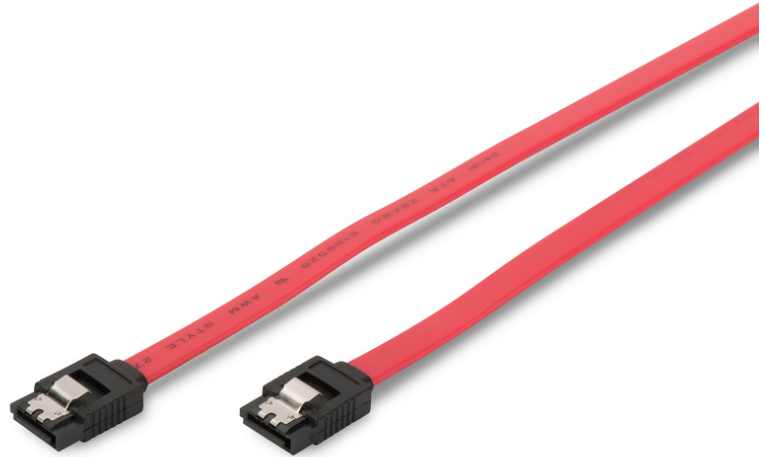

DIGITUS Câble de raccordement SATA

AK-400102-003-R
EAN 4016032299943

Câble de connexion SATA, type L, m/ bouchon Bu/Bu, 0.3m, droit, SATA II/III, rouge

Ce câble de données interne est utilisé pour connecter des disques durs Serial-ATA ainsi que des graveurs CD-/DVD/Blu-Ray à la carte mère, par exemple. Il est également rétro-compatible avec la norme SATA rév. II/I

Avec loquet pour une connexion sécurisée

- Compatible à la norme Serial ATA
- Câble 7-conducteurs UL21149
- 2 cornières de fixation incluses
- Fournit une connexion sécurisée entre le disque dur et la carte mère
- Fournit une connexion sécurisée entre le disque dur et la carte mère

- Assortiment: Câbles SATA
- AWG: 26
- Connecteur 1: Connecteur SATA (7 broches), type L
- Connecteur 2: Connecteur SATA (7 broches), type L
- Couleur du câble: rouge
- Couleur du connecteur: noir
- Débit de données: 6 Gbit/s
- Emballage: Polybag
- Matériau du conducteur: Cu
- Protection de contact: moulé
- Style: Câble plat
- Verrouillage: Loquet en métal
- Version: SATA Revision 3
- Longueur: 0.3 m
- Blindage: Non blindé