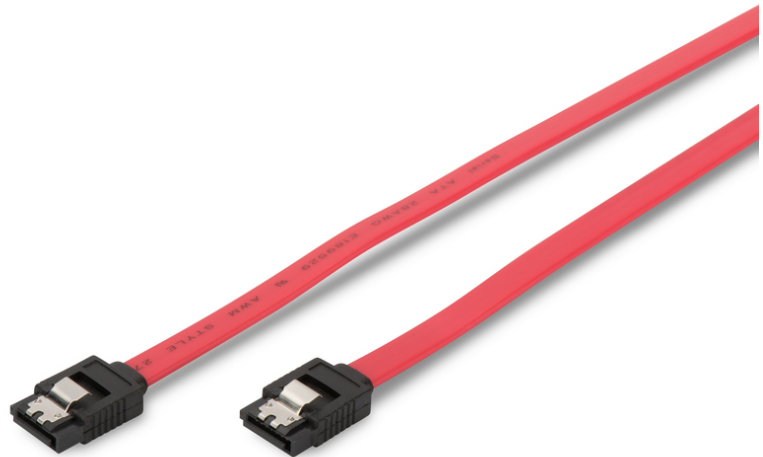

DIGITUS Cable de conexión SATA

AK-400102-003-R
EAN 4016032299943

Cable de conexión SATA, tipo L, con bloqueo Bu/Bu, 0,3 m, recto, SATA II/III, rojo

Este cable interno de datos se utiliza para conectar unidades de disco duro Serial-ATA y reproductores de CD-/DVD/Blue-Ray a la placa base, por ejemplo. También es compatible hacia abajo con SATA rev. II/I

Con pestillo de cierre para una conexión segura

- Compatible con Serial ATA estándar
- Cable de 7 hilos, UL21149
- 2 ángulos de fijación incluidos
- Proporciona una conexión segura entre el disco duro y la placa madre
- Proporciona una conexión segura entre el disco duro y la placa madre
- AWG: 26

- Color del cable: rojo
- Conector 1: Conector SATA (7 pines), tipo L
- Conector 2: Conector SATA (7 pines), tipo L
- Conector de color: negro
- Cubiertas: moldeado
- Dispositivo de bloqueo: Seguro de metal
- Embalaje: Bolsa de polietileno
- Estilo: Cable plano
- Gama: Cables SATA
- Material del conductor: CU
- Velocidad de datos: 6 Gbit/s
- Versión: SATA revisión 3
- Longitud: 0.3 m
- Blindaje: Sin blindaje