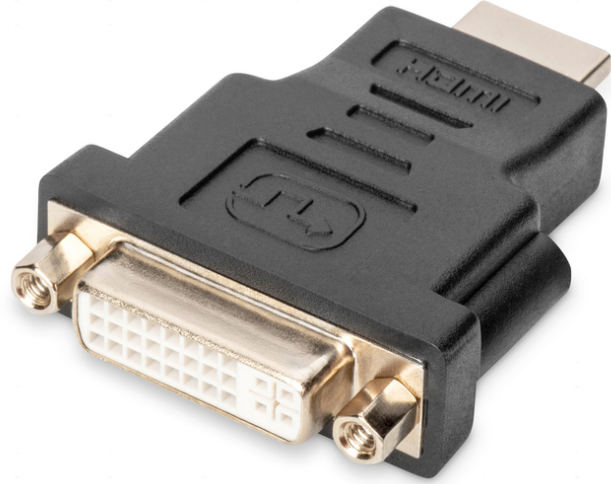

DIGITUS HDMI adaptör, DCI-I üzerine HDMI

DB-330505-000-S
EAN 4016032298700

HDMI adaptör, Tip A - DVI-I(24+5) St/Bu, komp. eski HDMI 1.3 için,

Bu adaptör A Tipi HDMI kablolarını DVI-I konektörlü cihazlara veya kablolarına bağlamak için uygundur. Bu sırada dijitalin yanı sıra analog sinyal iletimleri de desteklenir. Adaptör çift yönlü olarak çalışır, yani her iki yönde de uyum sağlayabilir.

HDMI'dan DVI'ya Çift Bağlantılı adaptör - Dijital ve analog sinyalleri destekler

- 1080p'ye kadar 60 Hz ile destekler
- DVI 24+5 ve DVI 24+1'i destekler

Attributes

- HDTV Çözünürlük maks.: 1920 x 1200 Piksel, 60 Hz
- HDTV Standart: Full HD
- Kapaklar: kalıplanmış
- Konektör 1: HDMI tip A, fiş
- Konektör 2: DVI-I, (24+5), jak
- Konektör yüzeyi: nikel kaplama
- Renkli kablo: siyah
- AOC - Aktif Optik Kablo: no
- Koruma: tekli koruma