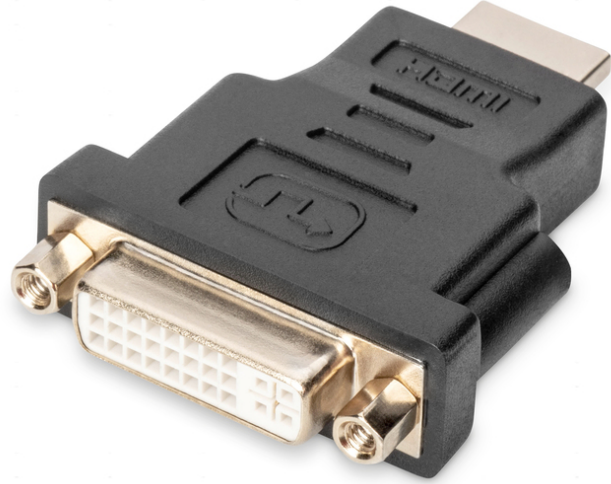

DIGITUS HDMI adaptör, DCI-I üzerine HDMI

DB-330505-000-S
EAN 4016032298700

HDMI adaptör, Tip A - DVI-I(24+5) St/Bu, komp. eski HDMI 1.3 için,

Bu adaptör A Tipi HDMI kablolarını DVI-I konektörlü cihazlara veya kablolarına bağlamak için uygundur. Bu sırada dijitalin yanı sıra analog sinyal iletimleri de desteklenir. Adaptör çift yönlü olarak çalışır, yani her iki yönde de uyum sağlayabilir.

HDMI'dan DVI'ya Çift Bağlantılı adaptör - Dijital ve analog sinyalleri destekler

- 1080p'ye kadar 60 Hz ile destekler
- DVI 24+5 ve DVI 24+1'i destekler
- HDTV Çözünürlük maks.: 1920 x 1200 Piksel, 60 Hz

- HDTV Standart: Full HD
- Kapaklar: kalıplanmış
- Konektör 1: HDMI tip A, fiş
- Konektör 2: DVI-I, (24+5), jak
- Konektör yüzeyi: nikel kaplama
- Renkli kablo: siyah
- AOC - Aktif Optik Kablo: no
- Koruma: tekli koruma