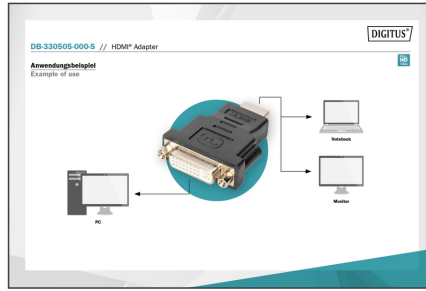

Safety notes

- Kabloyu takarken ve çıkarırken, sadece fişi tutun ve kabloyu doğrudan çekmeyin.
- Kablolar keskin bir şekilde kıvrılmamalı veya dar açılarla bükülmemelidir, çünkü bu iç tellere zarar verebilir ve arızalara yol açabilir.
- Yalıtıma ve kablo içindeki tellere zarar verebileceğinden, kabloların gerilme yükü altında olmadığından emin olun.
- Kabloların mekanik olarak kolayca hasar görebilecekleri alanlara dökşenmediğinden emin olun.
- Kablolar aşırı yüksek veya çok düşük sıcaklıklara sahip ortamlarda kullanılmamalıdır. Kablonun maksimum çalışma sıcaklığı ile ilgili ürün bilgilerine dikkat edin
- Kablolarda çatlak, bükülme veya aşınma belirtileri gibi görünür hasarlar olup olmadığını düzenli olarak kontrol edin. Arızaları, kısa devreleri ve hatta elektrik çarpmalarını önlemek için arızalı kablolar derhal değiştirilmelidir.

EU responsible person

EU based economic operator ensuring the product complies with the required regulations.

ASSMANN Electronic GmbH
Auf dem Schüffel 3
Lüdenscheid, Germany
<https://www.assmann.com>
info@assmann.com