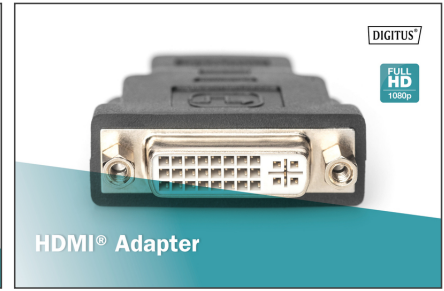

Safety notes

- Kabloyu takarken ve çıkarırken, sadece fişi tutun ve kabloyu doğrudan çekmeyin.
- Kablolar keskin bir şekilde kıvrılmamalı veya dar açılarla bükülmemelidir, çünkü bu iç tellere zarar verebilir ve arızalara yol açabilir.
- Yalıtıma ve kablo içindeki tellere zarar verebileceğinden, kabloların gerilme yükü altında olmadığından emin olun.
- Kabloların mekanik olarak kolayca hasar görebilecekleri alanlara dökşenmediğinden emin olun.
- Kablolar aşırı yüksek veya çok düşük sıcaklıklara sahip ortamlarda kullanılmamalıdır. Kablonun maksimum çalışma sıcaklığı ile ilgili ürün bilgilerine dikkat edin
- Kablolarda çatlak, bükülme veya aşınma belirtileri gibi görünür hasarlar olup olmadığını düzenli olarak kontrol edin. Arızaları, kısa devreleri ve hatta elektrik çarpmalarını önlemek için arızalı kablolar derhal değiştirilmelidir.

EU responsible person

EU based economic operator ensuring the product complies with the required regulations.

ASSMANN Electronic GmbH
Auf dem Schüffel 3
Lüdenscheid, Germany
<https://www.assmann.com>
info@assmann.com