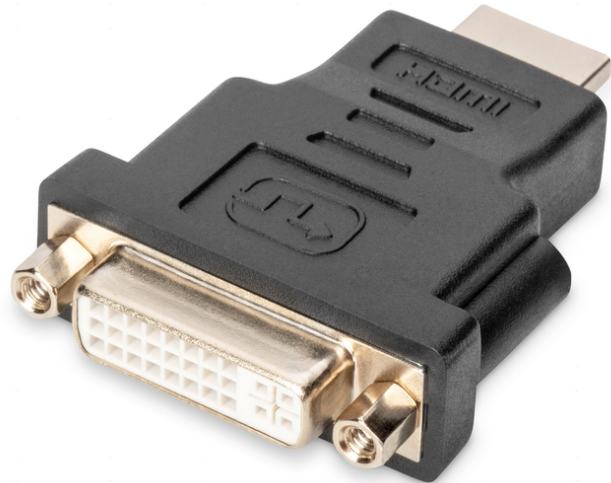

DIGITUS HDMI-adapter, HDMI till DVI-I

DB-330505-000-S
EAN 4016032298700

HDMI-adapter, typ A - DVI-I(24+5) St/Bu, komp. med tidigare HDMI 1.3,

Denna adapter lämpar sig för anslutning av HDMI-kablar typ A till enheter eller kablar med DVI-I-kontakt. Stöder såväl digitala som analoga signalöverföringar. Adaptern är dubbelriktad, dvs. den omvandlar åt båda hållen.

Dual Link-adapter från HDMI till DVI - stöder både digitala och analoga signaler

- Stöder upp till 1080p med 60 Hz
- Stöder DVI 24+5 och DVI 24+1

Attributes

- Färg kabel: svart
- HDTV-standard: Full HD
- HDTV-upplösning max.: 1920 x 1200 pixlar, 60 Hz
- Kontakt 1: HDMI typ A, kontakt
- Kontakt 2: DVI-I, (24+5), uttag
- Kontaktyta: nickelpläterad
- Skydd: Gjutet
- AOC - aktiv optisk kabel: no
- Skärmning: Enkel skärmning