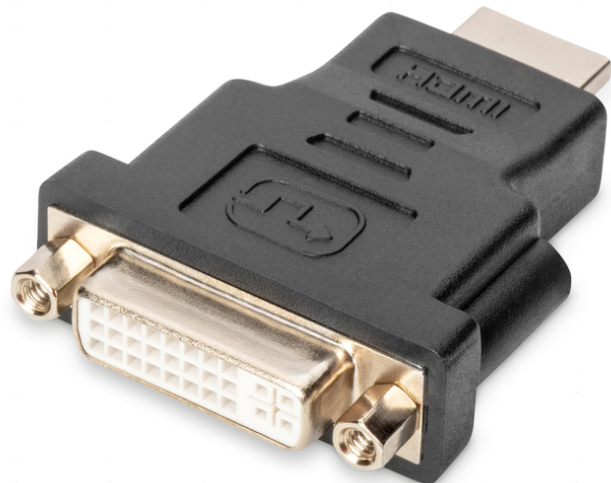

DIGITUS HDMI-adapter, HDMI till DVI-I

DB-330505-000-S
EAN 4016032298700

HDMI-adapter, typ A - DVI-I(24+5) St/Bu, komp. med tidigare HDMI 1.3,

Denna adapter lämpar sig för anslutning av HDMI-kablar typ A till enheter eller kablar med DVI-I-kontakt. Stöder såväl digitala som analoga signalöverföringar. Adaptern är dubbelriktad, dvs. den omvandlar åt båda hållen.

Dual Link-adapter från HDMI till DVI - stöder både digitala och analoga signaler

- Stöder upp till 1080p med 60 Hz
- Stöder DVI 24+5 och DVI 24+1
- Färg kabel: svart

- HDTV-standard: Full HD
- HDTV-upplösning max.: 1920 x 1200 pixlar, 60 Hz
- Kontakt 1: HDMI typ A, kontakt
- Kontakt 2: DVI-I, (24+5), uttag
- Kontaktyta: nickelpläterad
- Skydd: Gjutet
- AOC - aktiv optisk kabel: no
- Skärmning: Enkel skärmning