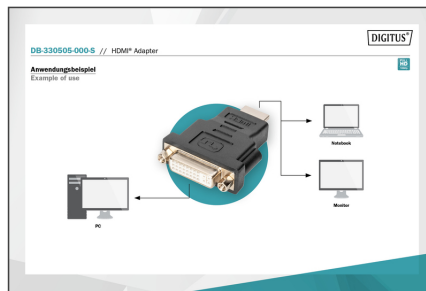

Safety notes

- När du ansluter och kopplar ur kabeln ska du bara ta tag i kontakten och inte dra direkt i kabeln.
- Kablar får inte knäckas skarpt eller böjas i snäva vinklar, eftersom detta kan skada de inre ledningarna och leda till fel.
- Se till att kablarna inte utsätts för dragbelastning, eftersom detta kan skada isoleringen och ledarna inuti kabeln.
- Se till att kablarna inte förläggs på ställen där de lätt kan skadas mekaniskt.
- Kablar bör inte användas i miljöer med extremt höga eller mycket låga temperaturer. Var uppmärksam på produktinformationen om kabelns maximala driftstemperatur
- Kontrollera kablarna regelbundet med avseende på synliga skador som sprickor, knäckningar eller tecken på slitage. Defekta kablar ska bytas ut omedelbart för att undvika fel, kortslutningar eller till och med elektriska stötar.

EU responsible person

EU based economic operator ensuring the product complies with the required regulations.

ASSMANN Electronic GmbH
Auf dem Schüffel 3
Lüdenscheid, Germany
<https://www.assmann.com>
info@assmann.com