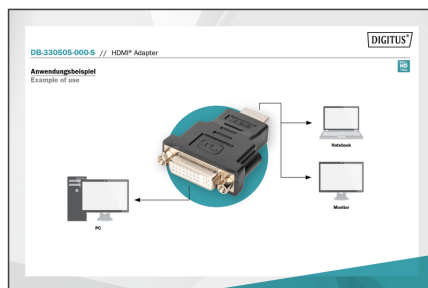

Safety notes

- När du ansluter och kopplar ur kabeln ska du bara ta tag i kontakten och inte dra direkt i kabeln.
- Kablar får inte knäckas skarpt eller böjas i snäva vinklar, eftersom detta kan skada de inre ledningarna och leda till fel.
- Se till att kablarna inte utsätts för dragbelastning, eftersom detta kan skada isoleringen och ledarna inuti kabeln.
- Se till att kablarna inte förläggs på ställen där de lätt kan skadas mekaniskt.
- Kablar bör inte användas i miljöer med extremt höga eller mycket låga temperaturer. Var uppmärksam på produktinformationen om kabelns maximala driftstemperatur
- Kontrollera kablarna regelbundet med avseende på synliga skador som sprickor, knäckningar eller tecken på slitage. Defekta kablar ska bytas ut omedelbart för att undvika fel, kortslutningar eller till och med elektriska stötar.

EU responsible person

EU based economic operator ensuring the product complies with the required regulations.

ASSMANN Electronic GmbH
Auf dem Schüffel 3
Lüdenscheid, Germany
<https://www.assmann.com>
info@assmann.com