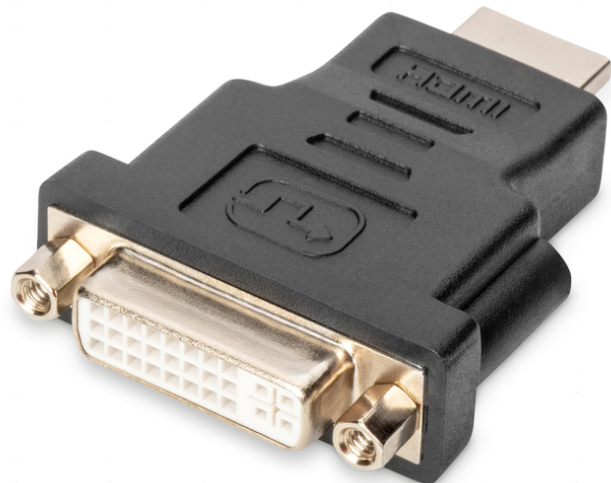

DIGITUS HDMI adapter, HDMI naar DVI-I

DB-330505-000-S
EAN 4016032298700

HDMI adapter, Type A - DVI-I(24+5) St/Bu, comp. met vorm. HDMI 1.3,

Deze adapter is geschikt voor het aansluiten van HDMI type A kabels op apparaten of kabels met een DVI-I aansluiting. Digitale en analoge signaaloverdracht worden ondersteund. De adapter werkt bidirectioneel, d.w.z. dat hij zich in beide richtingen kan aanpassen.

Dual Link adapter van HDMI naar DVI - ondersteunt digitale en analoge signalen

- Ondersteunt tot 1080p bij 60 Hz
- Ondersteunt DVI 24+5 en DVI 24+1
- Connector 1: HDMI type A, stekker

- Connector 2: DVI-I, (24+5), contraststekker
- Connectoroppervlak: vernikkeld
- HDTV resolutie max.: 1920 x 1200 pixels, 60 Hz
- HDTV standaard: Full HD
- Kabelkleur: zwart
- Kappen: gegoten
- Afscherming: enkele afscherming
- AOC - Active Optical Cable: no