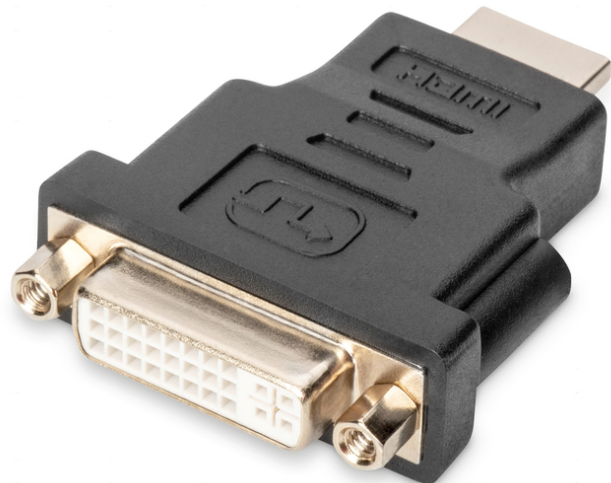

# DIGITUS Adattatore HDMI, HDMI su DVI-I

**DB-330505-000-S**  
**EAN 4016032298700**

**Adattatore HDMI, tipo A - DVI-I(24+5) Conn./presa, comp. con prec. HDMI 1.3,**

Questo adattatore è indicato per collegare cavi HDMI tipo A a dispositivi o cavi con connettore DVI-I. Sono supportate le trasmissioni del segnale sia analogiche che digitali. L'adattatore funziona in modo bidirezionale, vale a dire che può adattarsi in entrambe le direzioni.

**Adattatore Dual Link da HDMI a DVI - supporta segnali digitale e analogici**

- Supporta fino a 1080p con 60 Hz
- Supporta DVI 24+5 e DVI 24+1
- Cappucci: stampato

- Colore cavo: nero
- Connettore 1: Spina HDMI tipo A
- Connettore 2: Connettore jack DVI-I, (24+5)
- Risoluzione max. HDTV: 1920 x 1200 pixel, 60Hz
- Standard HDTV: Full HD
- Superficie di contatto: placcata in nichel
- AOC - Cavo attivo in fibra ottica: no
- Schermatura: schermatura semplice