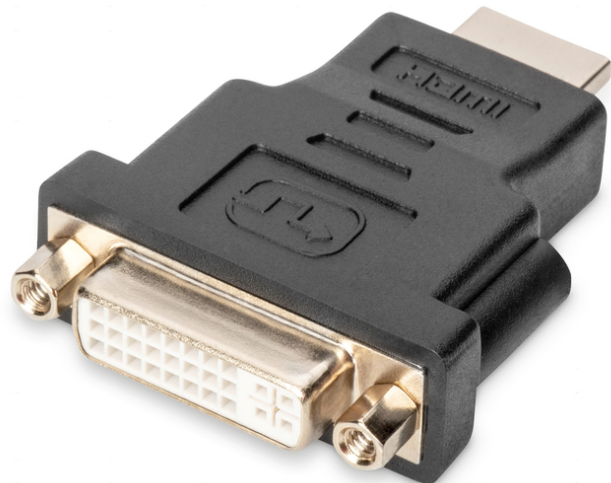

DIGITUS Adattatore HDMI, HDMI su DVI-I

DB-330505-000-S
EAN 4016032298700

Adattatore HDMI, tipo A - DVI-I(24+5) Conn./presa, comp. con prec. HDMI 1.3,

Questo adattatore è indicato per collegare cavi HDMI tipo A a dispositivi o cavi con connettore DVI-I. Sono supportate le trasmissioni del segnale sia analogiche che digitali. L'adattatore funziona in modo bidirezionale, vale a dire che può adattarsi in entrambe le direzioni.

Adattatore Dual Link da HDMI a DVI - supporta segnali digitale e analogici

- Supporta fino a 1080p con 60 Hz
- Supporta DVI 24+5 e DVI 24+1
- Cappucci: stampato

- Colore cavo: nero
- Connettore 1: Spina HDMI tipo A
- Connettore 2: Connettore jack DVI-I, (24+5)
- Risoluzione max. HDTV: 1920 x 1200 pixel, 60Hz
- Standard HDTV: Full HD
- Superficie di contatto: placcata in nichel
- AOC - Cavo attivo in fibra ottica: no
- Schermatura: schermatura semplice