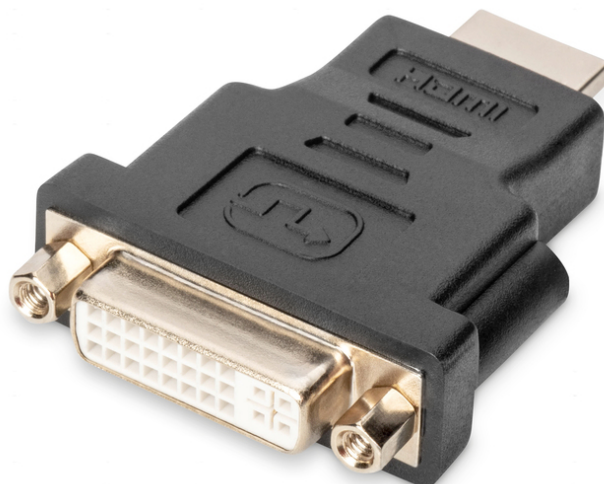

# DIGITUS Adaptateur HDMI, HDMI vers DVI-I

DB-330505-000-S  
EAN 4016032298700

### Adaptateur HDMI, Type A – DVI-I 24+5 M/F, compat. HDMI 1.3,

Cet adaptateur convient pour connecter des câbles HDMI de type A à des appareils ou des câbles dotés de connecteurs DVI-I. Les transmissions de signaux numériques et analogiques sont prises en charge. L'adaptateur fonctionne de manière bidirectionnelle, c'est-à-dire qu'il peut s'adapter dans les deux sens.

### Adaptateur Dual Link de HDMI à DVI – prise en charge des signaux numériques et analogiques

- Prise en charge jusqu'à 1 080p à 60 Hz
- Pris en charge du DVI 24+5 et DVI 24+1
- Connecteur 1: Connecteur HDMI Type A

- Connecteur 2: Connecteur DVI-I (24 + 5)
- Connecteur Surface: plaqué nickel
- Couleur du câble: noir
- Norme HDTV: Full HD
- Protection de contact: moulé
- Résolution max. HDTV: 1920 x 1200 Pixel, 60 Hz
- AOC – Câble Optique Actif: Non
- Blindage: blindage simple