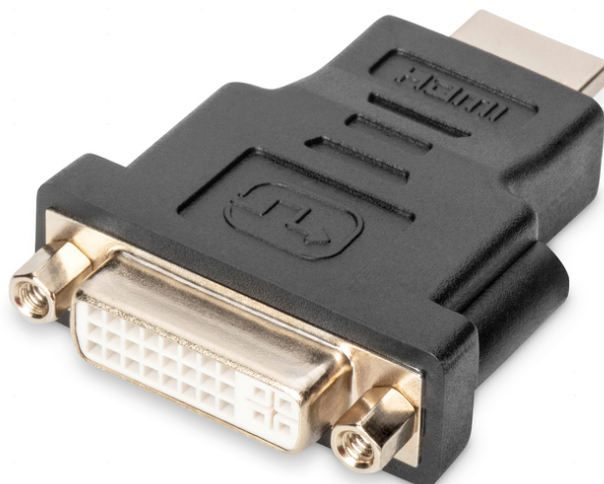

DIGITUS Adaptador HDMI, HDMI a DVI-I

DB-330505-000-S
EAN 4016032298700

Adaptador HDMI, tipo A - DVI-I(24-5) Macho/hembra, compatible con ant. HDMI 1.3,

Este adaptador es apropiado para conectar cables HDMI del tipo A a dispositivos o cables con conector DVI-I. Es compatible con la transmisión de señales digital y analógica. El adaptador funciona de forma bidireccional; es decir, que puede adaptar en ambas direcciones.

Adaptador Dual Link de HDMI a DVI - compatible con señales digitales y analógicas

- Soporta hasta 1080p con 60 Hz
- Compatible con DVI 24+5 y DVI 24+1

- Color del cable: negro
- Conector 1: HDMI de tipo A, macho
- Conector 2: DVI-I, (24+5), hembra
- Cubiertas: moldeado
- Estándar HDTV: Full HD
- Resolución máx. HDTV: 1920 x 1200 píxeles, 60 Hz
- Superficie de contacto: niquelado
- AOC - cable óptico activo: no
- Blindaje: Blindaje sencillo