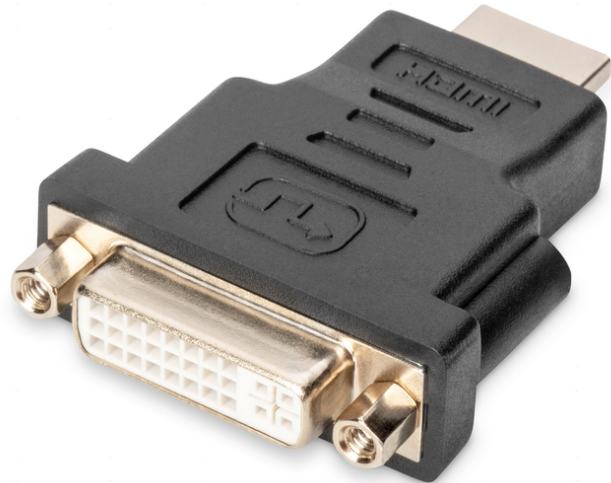

DIGITUS HDMI Adapter, HDMI auf DVI-I

DB-330505-000-S
EAN 4016032298700

HDMI Adapter, Typ A - DVI-I(24+5) St/Bu, Full HD, HDMI 1.3, sw

Dieser Adapter eignet sich zum Verbinden von HDMI-Kabeln Typ A an Geräte oder Kabel mit DVI-I Stecker. Unterstützt werden dabei digitale sowie analoge Signalübertragungen. Der Adapter funktioniert bi-direktional, d. h. er kann in beide Richtungen adaptieren.

Dual Link Adapter von HDMI auf DVI - unterstützt digitale sowie analoge Signale

- Unterstützt bis zu 1080p mit 60 Hz
- Unterstützt DVI 24+5 und DVI 24+1
- Anschluss 1: HDMI Typ A, Stecker

- Anschluss 2: DVI-I, (24+5), Buchse
- Farbe Kabel: schwarz
- Haube: vergossen
- HDTV Auflösung max.: 1920 x 1200 Pixel, 60Hz
- HDTV Standard: Full HD
- Kontaktoberfläche: vernickelt
- AOC - Aktives Optisches Kabel: nein
- Schirmung: einfache Schirmung