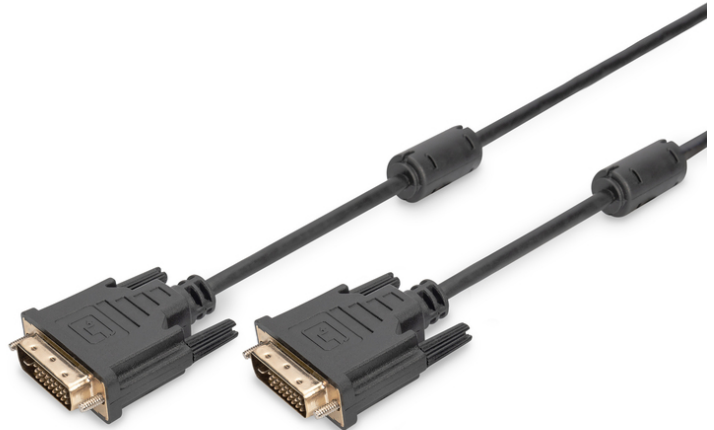

DIGITUS Cavo di collegamento DVI

AK-320101-030-S
EAN 4016032298328

Cavo di collegamento DVI, DVI(24+1), 2x ferrite St/St, 3,0 m, DVI-D Dual Link, bw

Questo cavo DVI (dual link) digitale, adatto full HD è adatto per collegare i dispositivi audio-video con interfaccia DVI(24+1), come per esempio PC, Notebook, Monitor, TV o proiettore.

Full HD, Link doppio

- Supporta fino a 2560 x 1600 pixel a 30 Hz

Attributes

- Assortimento: Cavi DVI
- AWG: 30
- Cappucci: stampato

- Colore cavo: nero
- Colore connettori: nero
- Connettore 1: Spina DVI-D, (24+1)
- Connettore 2: Spina DVI-D, (24+1)
- Filtro in ferrite: 2 manicotti in ferrite
- Imballaggio: Busta in plastica
- Materiale fili: CU
- Risoluzione max. HDTV: 2560 x 1600 pixel, 60Hz
- Standard HDTV: Full HD
- Superficie di contatto: placcata in nichel
- Lunghezza: 3 m
- Schermatura: tripla schermatura