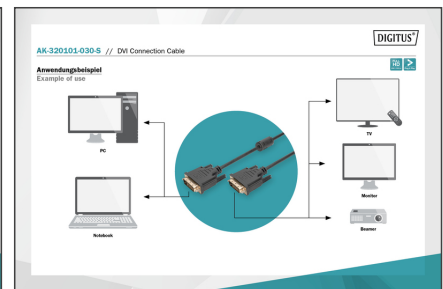

More images: