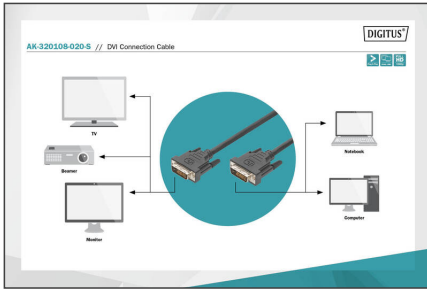

Safety notes

- Kabloyu takarken ve çıkarırken, sadece fişi tutun ve kabloyu doğrudan çekmeyin.
- Kablolar keskin bir şekilde kıvrılmamalı veya dar açılarla bükülmemelidir, çünkü bu iç tellere zarar verebilir ve arızalara yol açabilir.
- Yalıtıma ve kablo içindeki tellere zarar verebileceğinden, kabloların gerilme yükü altında olmadığından emin olun.
- Kabloların mekanik olarak kolayca hasar görebilecekleri alanlara dökşenmediğinden emin olun.
- Kablolar aşırı yüksek veya çok düşük sıcaklıklara sahip ortamlarda kullanılmamalıdır. Kablonun maksimum çalışma sıcaklığı ile ilgili ürün bilgilerine dikkat edin
- Kablolarda çatlak, bükülme veya aşınma belirtileri gibi görünür hasarlar olup olmadığını düzenli olarak kontrol edin. Arızaları, kısa devreleri ve hatta elektrik çarpmalarını önlemek için arızalı kablolar derhal değiştirilmelidir.

EU responsible person

EU based economic operator ensuring the product complies with the required regulations.

ASSMANN Electronic GmbH
Auf dem Schüffel 3
Lüdenscheid, Germany
<https://www.assmann.com>
info@assmann.com