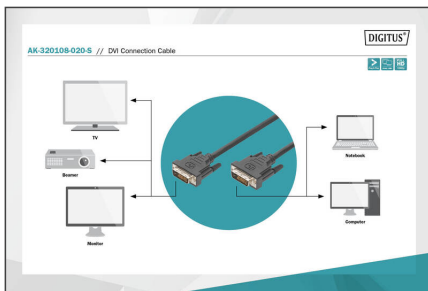

Safety notes

- When plugging and unplugging the cable, only grasp the plug and do not pull directly on the cable.
- Cables must not be kinked sharply or bent at tight angles, as this can damage the inner wires and lead to failures.
- Make sure that the cables are not under tensile load, as this can damage the insulation and the wires inside the cable.
- Ensure that cables are not laid in areas where they can be easily damaged mechanically.
- Cables should not be used in environments with extremely high or very low temperatures. Observe the product specifications for the maximum operating temperature of the cable
- Check cables regularly for visible damage such as cracks, kinks or signs of wear. Defective cables should be replaced immediately to avoid failures, short circuits or even electric shocks.

EU responsible person

EU based economic operator ensuring the product complies with the required regulations.

ASSMANN Electronic GmbH
Auf dem Schüffel 3
Lüdenscheid, Germany
<https://www.assmann.com>
info@assmann.com