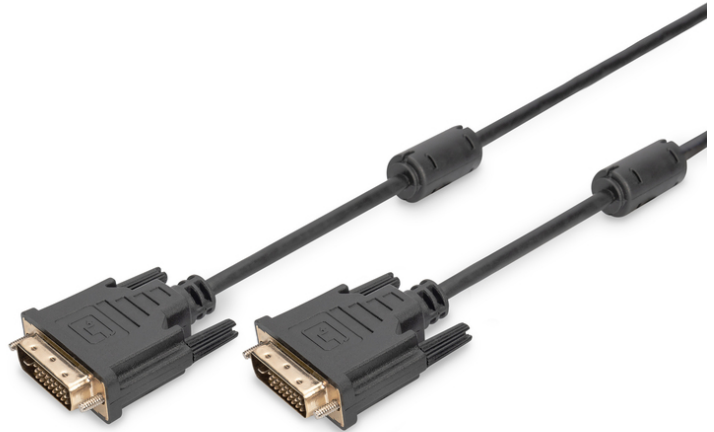

DIGITUS Cabo de ligação DVI

AK-320108-020-S
EAN 4016032298281

DVI connection cable, DVI(24+1) M/M, 2.0m, DVI-D Dual Link, bl

Este cabo digital DVI compatível com Full HD (ligação dupla) serve para a ligação de equipamentos áudio/vídeo com interface DVI(24+1), como, por exemplo, computadores, computadores portáteis, monitores, televisores ou projetores.

Full HD, ligação dupla

- Suporta até 2560 x 1600 pixéis com 30 Hz

Attributes

- Assortment: DVI Cables
- Color cable: black
- Color connector: black
- Connector 1: DVI-D, (24+1), plug
- Connector 2: DVI-D, (24+1), plug
- Connector surface: nickel-plated
- HDTV Resolution max.: 2560 x 1600 Pixel, 60Hz
- HDTV Standard: Full HD
- Hoods: molded
- Length: 2 m