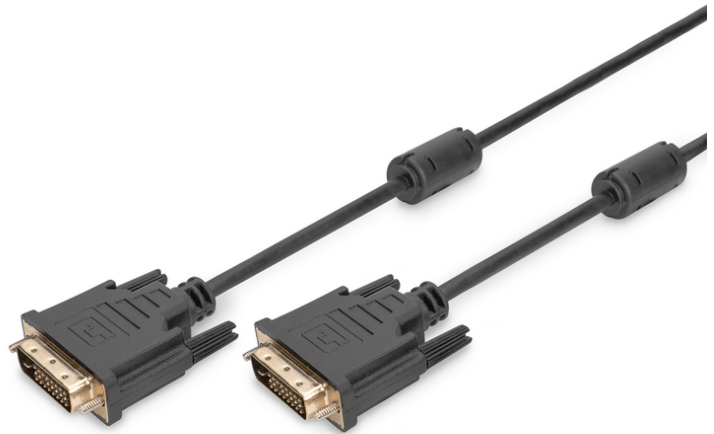

DIGITUS Cabo de ligação DVI

AK-320108-020-S
EAN 4016032298281

DVI connection cable, DVI(24+1) M/M, 2.0m, DVI-D Dual Link, bl

Este cabo digital DVI compatível com Full HD (ligação dupla) serve para a ligação de equipamentos áudio/vídeo com interface DVI(24+1), como, por exemplo, computadores, computadores portáteis, monitores, televisores ou projetores.

Full HD, ligação dupla

- Suporta até 2560 x 1600 pixéis com 30 Hz
- Assortment: DVI Cables

- Color cable: black
- Color connector: black
- Connector 1: DVI-D, (24+1), plug
- Connector 2: DVI-D, (24+1), plug
- Connector surface: nickel-plated
- HDTV Resolution max.: 2560 x 1600 Pixel, 60Hz
- HDTV Standard: Full HD
- Hoods: molded
- Length: 2 m