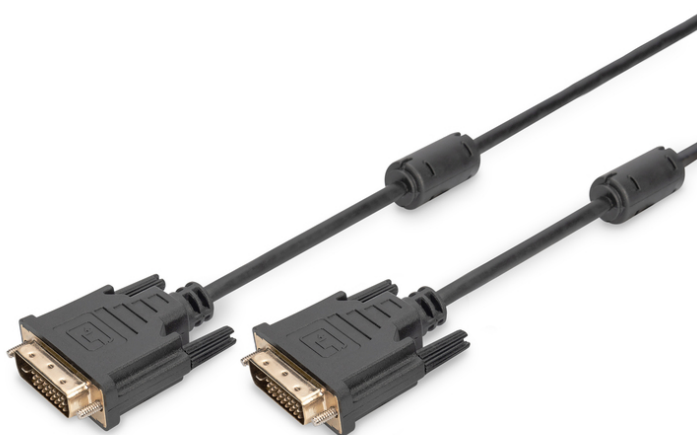

DIGITUS Cavo di collegamento DVI

AK-320108-020-S
EAN 4016032298281

Cavo di collegamento DVI, DVI(24+1) St/St, 2,0 m, DVI-D Dual Link, bw

Questo cavo DVI (dual link) digitale, adatto full HD è adatto per collegare i dispositivi audio-video con interfaccia DVI(24+1), come per esempio PC, Notebook, Monitor, TV o proiettore.

Full HD, Link doppio

- Supporta fino a 2560 x 1600 pixel a 30 Hz
- Assortimento: Cavi DVI

- Cappucci: stampato
- Colore cavo: nero
- Colore connettori: nero
- Connettore 1: Spina DVI-D, (24+1)
- Connettore 2: Spina DVI-D, (24+1)
- Risoluzione max. HDTV: 2560 x 1600 pixel, 60Hz
- Standard HDTV: Full HD
- Superficie di contatto: placcata in nichel
- Lunghezza: 2 m