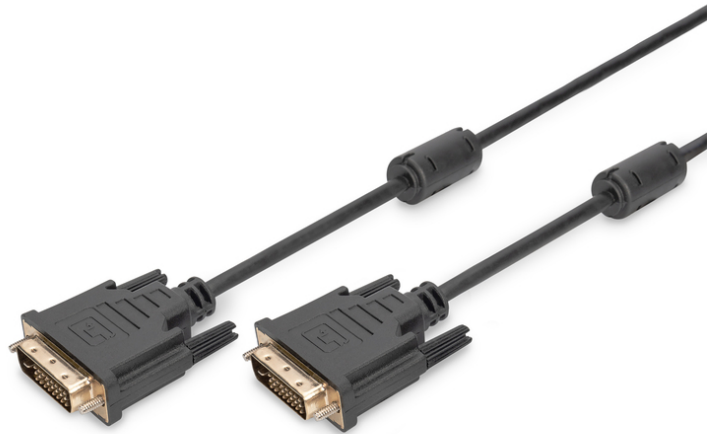

# DIGITUS DVI-Anschlusskabel

AK-320108-020-S  
EAN 4016032298281

**DVI Anschlusskabel, DVI(24+1) St/St, 2.0m, DVI-D Dual Link, sw**

Dieses digitale, Full HD taugliche DVI-Kabel (Dual Link), dient dem Anschluss von Audio-Video-Geräten mit DVI(24+1) Schnittstelle, wie beispielsweise PC, Notebook, Monitor, TV oder Beamer.

**Full HD, Dual-Link**

- Unterstützt bis zu 2560 x 1600 Pixel mit 30Hz
- Anschluss 1: DVI-D, (24+1), Stecker
- Anschluss 2: DVI-D, (24+1), Stecker

- Farbe Anschlüsse: schwarz
- Farbe Kabel: schwarz
- Haube: vergossen
- HDTV Auflösung max.: 2560 x 1600 Pixel, 60Hz
- HDTV Standard: Full HD
- Kontaktoberfläche: vernickelt
- Sortiment: DVI Kabel
- Länge: 2 m