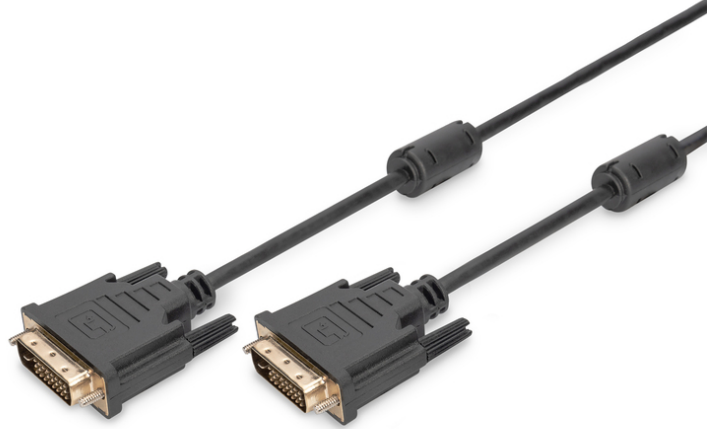

DIGITUS DVI bağlantı kablosu

AK-320108-010-S
EAN 4016032298274

DVI bağlantı kablosu, DVI(24+1) St/St, 1,0 m, DVI-D Çift Bağlantı, bw

Bu dijital, Full HD uyumlu DVI kablosu (Çift bağlantı), örneğin PC, Notebook, monitör, TV ya da projektör gibi DVI(24+1) arabirimine sahip ses/görüntü aygıtlarının bağlantısı için kullanılır.

Full HD, Çift bağlantı

- 30 Hz ile 2560 x 1600 Piksel desteği
- Çeşitler: DVI Kabloları

- HDTV Çözünürlük maks.: 2560 x 1600 Piksel, 60 Hz
- HDTV Standart: Full HD
- Kapaklar: kalıplanmış
- Konektör 1: DVI-D, (24+1), fiş
- Konektör 2: DVI-D, (24+1), fiş
- Konektör yüzeyi: nikel kaplama
- Renkli kablo: siyah
- Renkli konektör: siyah
- Uzunluk: 1 m