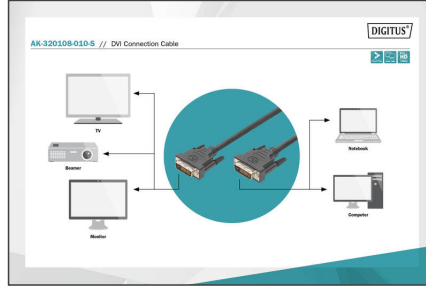

Safety notes

- Kabloyu takarken ve çıkarırken, sadece fişi tutun ve kabloyu doğrudan çekmeyin.
- Kablolar keskin bir şekilde kıvrılmamalı veya dar açılarla bükülmemelidir, çünkü bu iç tellere zarar verebilir ve arızalara yol açabilir.
- Yalıtıma ve kablo içindeki tellere zarar verebileceğinden, kabloların gerilme yükü altında olmadığından emin olun.
- Kabloların mekanik olarak kolayca hasar görebilecekleri alanlara döşenmediğinden emin olun.
- Kablolar aşırı yüksek veya çok düşük sıcaklıklara sahip ortamlarda kullanılmamalıdır. Kablonun maksimum çalışma sıcaklığı ile ilgili ürün bilgilerine dikkat edin
- Kablolarda çatlak, bükülme veya aşınma belirtileri gibi görünür hasarlar olup olmadığını düzenli olarak kontrol edin. Arızaları, kısa devreleri ve hatta elektrik çarpmalarını önlemek için arızalı kablolar derhal değiştirilmelidir.

EU responsible person

EU based economic operator ensuring the product complies with the required regulations.

ASSMANN Electronic GmbH
Auf dem Schüffel 3
Lüdenscheid, Germany
<https://www.assmann.com>
info@assmann.com