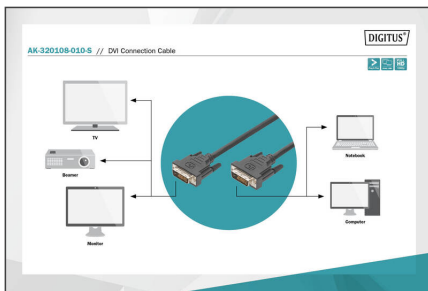

Safety notes

- When plugging and unplugging the cable, only grasp the plug and do not pull directly on the cable.
- Cables must not be kinked sharply or bent at tight angles, as this can damage the inner wires and lead to failures.
- Make sure that the cables are not under tensile load, as this can damage the insulation and the wires inside the cable.
- Ensure that cables are not laid in areas where they can be easily damaged mechanically.
- Cables should not be used in environments with extremely high or very low temperatures. Observe the product specifications for the maximum operating temperature of the cable
- Check cables regularly for visible damage such as cracks, kinks or signs of wear. Defective cables should be replaced immediately to avoid failures, short circuits or even electric shocks.

EU responsible person

EU based economic operator ensuring the product complies with the required regulations.

ASSMANN Electronic GmbH
Auf dem Schüffel 3
Lüdenscheid, Germany
<https://www.assmann.com>
info@assmann.com