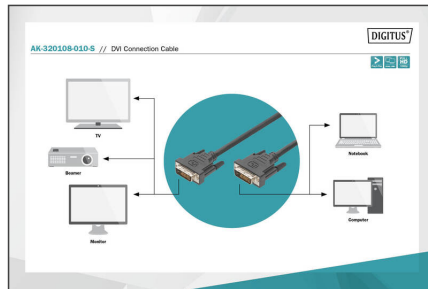

Safety notes

- When plugging and unplugging the cable, only grasp the plug and do not pull directly on the cable.
- Cables must not be kinked sharply or bent at tight angles, as this can damage the inner wires and lead to failures.
- Make sure that the cables are not under tensile load, as this can damage the insulation and the wires inside the cable.
- Ensure that cables are not laid in areas where they can be easily damaged mechanically.
- Cables should not be used in environments with extremely high or very low temperatures. Observe the product specifications for the maximum operating temperature of the cable
- Check cables regularly for visible damage such as cracks, kinks or signs of wear. Defective cables should be replaced immediately to avoid failures, short circuits or even electric shocks.

EU responsible person

EU based economic operator ensuring the product complies with the required regulations.

ASSMANN Electronic GmbH
Auf dem Schüffel 3
Lüdenscheid, Germany
<https://www.assmann.com>
info@assmann.com