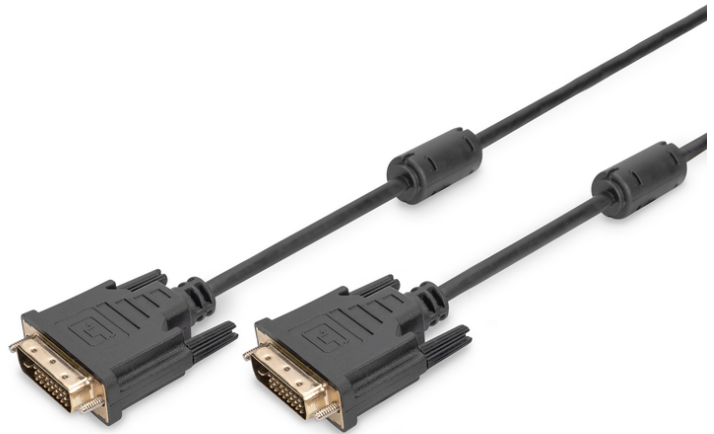

DIGITUS Cabo de ligação DVI

AK-320108-010-S
EAN 4016032298274

DVI connection cable, DVI(24+1) M/M, 1.0m, DVI-D Dual Link, bl

Este cabo digital DVI compatível com Full HD (ligação dupla) serve para a ligação de equipamentos áudio/vídeo com interface DVI(24+1), como, por exemplo, computadores, computadores portáteis, monitores, televisores ou projetores.

Full HD, ligação dupla

- Suporta até 2560 x 1600 pixéis com 30 Hz
- Assortment: DVI Cables

- Color cable: black
- Color connector: black
- Connector 1: DVI-D, (24+1), plug
- Connector 2: DVI-D, (24+1), plug
- Connector surface: nickel-plated
- HDTV Resolution max.: 2560 x 1600 Pixel, 60Hz
- HDTV Standard: Full HD
- Hoods: molded
- Length: 1 m