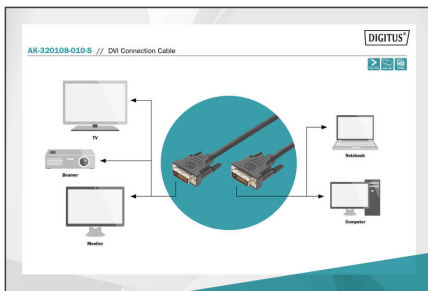

Safety notes

- Pak bij het aansluiten en loskoppelen van de kabel alleen de stekker vast en trek niet rechtstreeks aan de kabel.
- Kabels mogen niet te sterk geknikt of gebogen worden, omdat dit de binnenste draden kan beschadigen en tot storingen kan leiden.
- Zorg ervoor dat de kabels niet onder spanning staan, omdat dit de isolatie en de draden in de kabel kan beschadigen.
- Zorg ervoor dat kabels niet op plaatsen worden gelegd waar ze gemakkelijk mechanisch beschadigd kunnen worden.
- Kabels mogen niet worden gebruikt in omgevingen met extreem hoge of zeer lage temperaturen. Let op de productinformatie over de maximale bedrijfstemperatuur van de kabel.
- Controleer kabels regelmatig op zichtbare schade zoals scheuren, knikken of tekenen van slijtage. Defecte kabels moeten onmiddellijk worden vervangen om storingen, kortsluiting of zelfs elektrische schokken te voorkomen.

EU responsible person

EU based economic operator ensuring the product complies with the required regulations.

ASSMANN Electronic GmbH
Auf dem Schüffel 3
Lüdenscheid, Germany
<https://www.assmann.com>
info@assmann.com