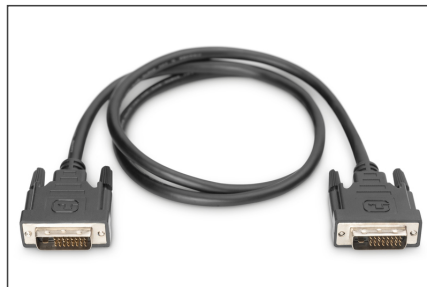

More images: