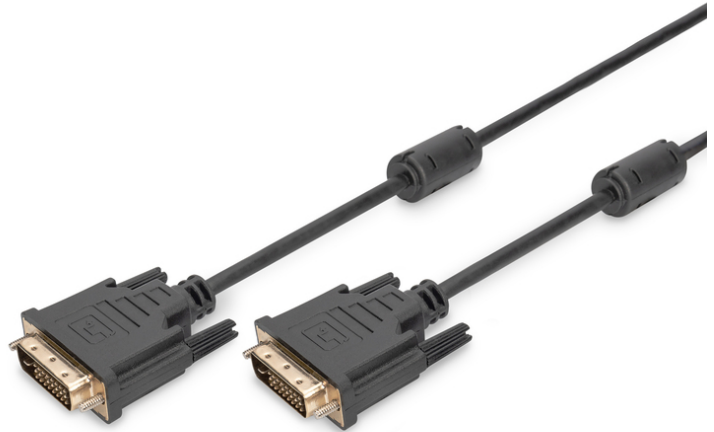

DIGITUS Câble de raccordement DVI

AK-320108-010-S
EAN 4016032298274

Câble de connexion DVI, DVI(24+1) mâle/femelle, 1.0m, DVI-D Dual Link, sw

Ce câble DVI numérique, compatible Full HD (Dual Link), sert au raccordement d'appareils audio-vidéo à l'interface DVI (24 + 1), tels que ordinateurs de bureau, ordinateurs portables, écrans, TV ou vidéoprojecteurs.

Full HD à liaison double

- Prend en charge jusqu'à 2 560 x 1 600 pixels à 30 Hz
- Assortiment: Câbles DVI

- Connecteur 1: Connecteur DVI-D (24+1)
- Connecteur 2: Connecteur DVI-D (24+1)
- Connecteur Surface: plaqué nickel
- Couleur du câble: noir
- Couleur du connecteur: noir
- Norme HDTV: Full HD
- Protection de contact: moulé
- Résolution max. HDTV: 2560 x 1600 Pixel, 60 Hz
- Longueur: 1 m