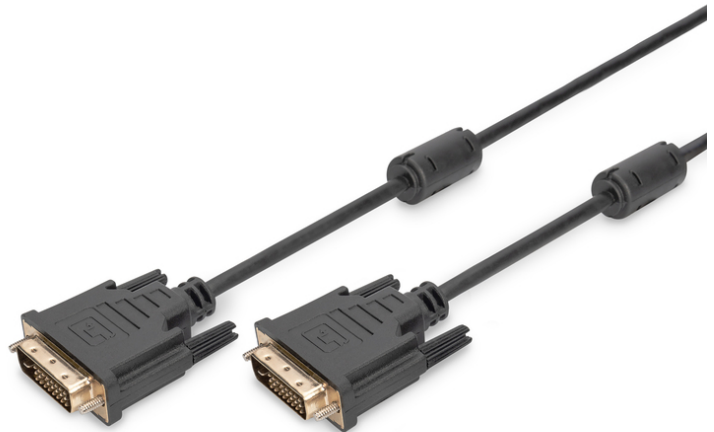

# DIGITUS DVI-Anschlusskabel

**AK-320108-010-S**  
**EAN 4016032298274**

**DVI Anschlusskabel, DVI(24+1) St/St, 1.0m, DVI-D Dual Link, sw**

Dieses digitale, Full HD taugliche DVI-Kabel (Dual Link), dient dem Anschluss von Audio-Video-Geräten mit DVI(24+1) Schnittstelle, wie beispielsweise PC, Notebook, Monitor, TV oder Beamer.

**Full HD, Dual-Link**

- Unterstützt bis zu 2560 x 1600 Pixel mit 30Hz
- Anschluss 1: DVI-D, (24+1), Stecker
- Anschluss 2: DVI-D, (24+1), Stecker

- Farbe Anschlüsse: schwarz
- Farbe Kabel: schwarz
- Haube: vergossen
- HDTV Auflösung max.: 2560 x 1600 Pixel, 60Hz
- HDTV Standard: Full HD
- Kontaktoberfläche: vernickelt
- Sortiment: DVI Kabel
- Länge: 1 m