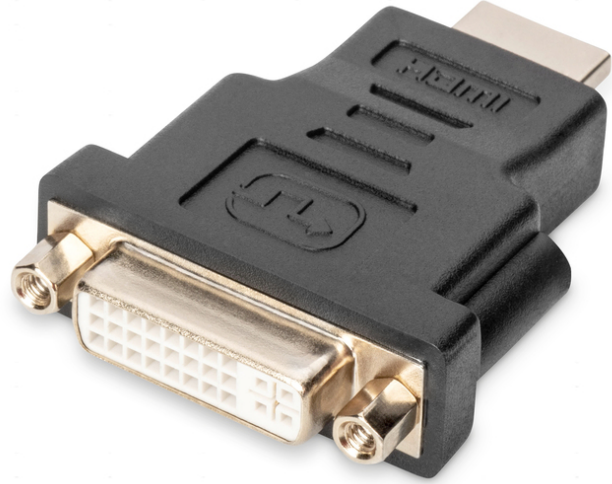

DIGITUS HDMI Adaptörü

AK-330505-000-S
EAN 4016032296195

HDMI adaptörü, A tipi - DVI-I(24+5) St/Bu, Full HD, bw

Bu adaptör örneğin HDMI kablo türü A'yı aygıta bağlamak ya da DVI-I konektörü bulunan kablolarla bağlamak içindir.

Full HD, Çift bağlantı

- 60 Hz'de 1080p desteği
- Çeşitler: HDMI Kabloları
- HDTV Çözünürlük maks.: 1920 x 1200 Piksel, 60 Hz
- HDTV Standart: Full HD

- Kapaklar: kalıplanmış
- Konektör 1: HDMI tip A, fiş
- Konektör 2: DVI-I, (24+5), jak
- Konektör yüzeyi: nikel kaplama
- Paket: Polietilen Torba
- Renkli konektör: siyah
- AOC - Aktif Optik Kablo: no
- Koruma: tekli koruma