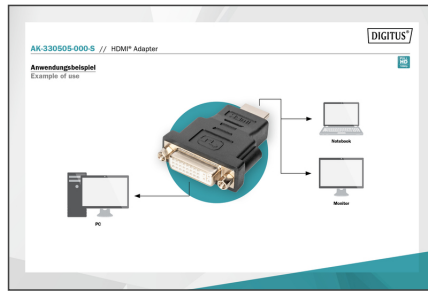

Manufacturer

Assmann Electronic GmbH
Auf dem Schüffel 3
58513 Lüdenscheid / Germany
<https://www.assmann.com/>