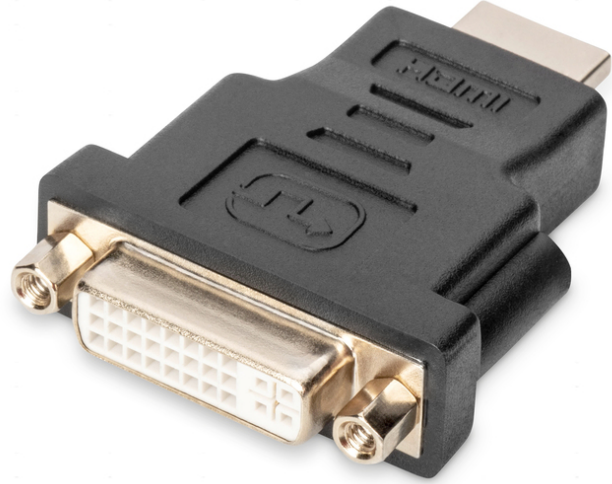

# DIGITUS HDMI Adaptörü

AK-330505-000-S  
EAN 4016032296195

## HDMI adaptörü, A tipi - DVI-I(24+5) St/Bu, Full HD, bw

Bu adaptör örneğin HDMI kablo türü A'yı ağıta bağlamak ya da DVI-I konektörü bulunan kablolarla bağlamak içindir.

### Full HD, Çift bağlantı

- 60 Hz'de 1080p desteği

### Attributes

- Çeşitler: HDMI Kabloları
- HDTV Çözünürlük maks.: 1920 x 1200 Piksel, 60 Hz

- HDTV Standart: Full HD
- Kapaklar: kalıplanmış
- Konektör 1: HDMI tip A, fiş
- Konektör 2: DVI-I, (24+5), jak
- Konektör yüzeyi: nikel kaplama
- Paket: Polietilen Torba
- Renkli konektör: siyah
- AOC - Aktif Optik Kablo: no
- Koruma: tekli koruma