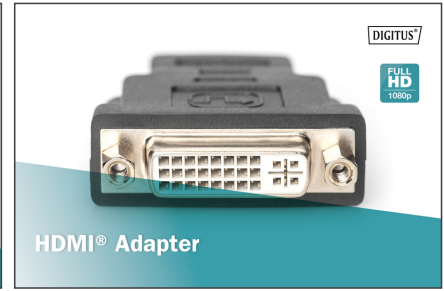

Safety notes

- Kabloyu takarken ve çıkarırken, sadece fişi tutun ve kabloyu doğrudan çekmeyin.
- Kablolar keskin bir şekilde kıvrılmamalı veya dar açılarla bükülmemelidir, çünkü bu iç tellere zarar verebilir ve arızalara yol açabilir.
- Yalıtıma ve kablo içindeki tellere zarar verebileceğinden, kabloların gerilme yükü altında olmadığından emin olun.
- Kabloların mekanik olarak kolayca hasar görebilecekleri alanlara dōşenmediğinden emin olun.
- Kablolar aşırı yüksek veya çok düşük sıcaklıklara sahip ortamlarda kullanılmamalıdır. Kablonun maksimum çalışma sıcaklığı ile ilgili ürün bilgilerine dikkat edin
- Kablolarda çatlak, bükülme veya aşınma belirtileri gibi görünür hasarlar olup olmadığını düzenli olarak kontrol edin. Arızaları, kısa devreleri ve hatta elektrik çarpmalarını önlemek için arızalı kablolar derhal değiştirilmelidir.

EU responsible person

EU based economic operator ensuring the product complies with the required regulations.

ASSMANN Electronic GmbH
Auf dem Schüffel 3
Lüdenscheid, Germany
<https://www.assmann.com>
info@assmann.com