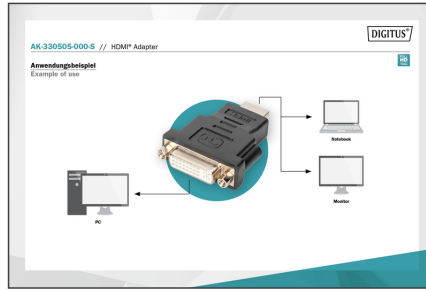

Safety notes

- Kabloyu takarken ve çıkarırken, sadece fişi tutun ve kabloyu doğrudan çekmeyin.
- Kablolar keskin bir şekilde kıvrılmamalı veya dar açılarla bükülmemelidir, çünkü bu iç tellere zarar verebilir ve arızalara yol açabilir.
- Yalıtıma ve kablo içindeki tellere zarar verebileceğinden, kabloların gerilme yükü altında olmadığından emin olun.
- Kabloların mekanik olarak kolayca hasar görebilecekleri alanlara dōşenmediğinden emin olun.
- Kablolar aşırı yüksek veya çok düşük sıcaklıklara sahip ortamlarda kullanılmamalıdır. Kablonun maksimum çalışma sıcaklığı ile ilgili ürün bilgilerine dikkat edin
- Kablolarda çatlak, bükülme veya aşınma belirtileri gibi görünür hasarlar olup olmadığını düzenli olarak kontrol edin. Arızaları, kısa devreleri ve hatta elektrik çarpmalarını önlemek için arızalı kablolar derhal değiştirilmelidir.

EU responsible person

EU based economic operator ensuring the product complies with the required regulations.

ASSMANN Electronic GmbH
Auf dem Schüffel 3
Lüdenscheid, Germany
<https://www.assmann.com>
info@assmann.com