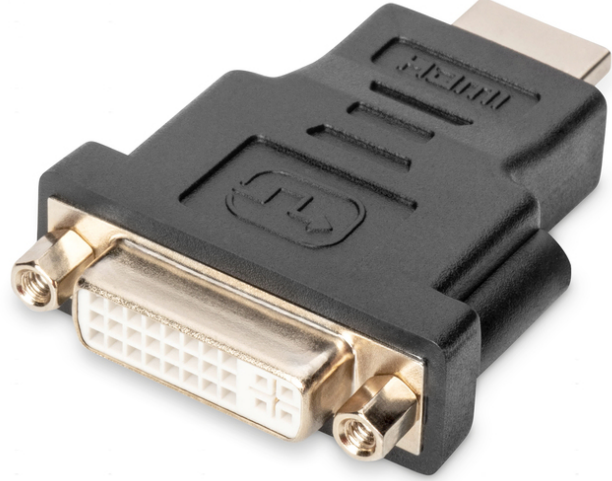

DIGITUS HDMI Adaptörü

AK-330505-000-S
EAN 4016032296195

HDMI adaptörü, A tipi - DVI-I(24+5) St/Bu, Full HD, bw

Bu adaptör örneğin HDMI kablo türü A'yı ağıta bağlamak ya da DVI-I konektörü bulunan kablolarla bağlamak içindir.

Full HD, Çift bağlantı

- 60 Hz'de 1080p desteği
- Çeşitler: HDMI Kabloları
- HDTV Çözünürlük maks.: 1920 x 1200 Piksel, 60 Hz
- HDTV Standart: Full HD

- Kapaklar: kalıplanmış
- Konektör 1: HDMI tip A, fiş
- Konektör 2: DVI-I, (24+5), jak
- Konektör yüzeyi: nikel kaplama
- Paket: Polietilen Torba
- Renkli konektör: siyah
- AOC - Aktif Optik Kablo: no
- Koruma: tekli koruma