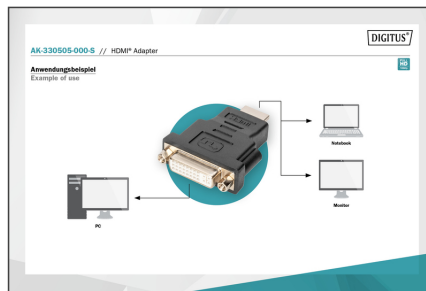

Safety notes

- När du ansluter och kopplar ur kabeln ska du bara ta tag i kontakten och inte dra direkt i kabeln.
- Kablar får inte knäckas skarpt eller böjas i snäva vinklar, eftersom detta kan skada de inre ledningarna och leda till fel.
- Se till att kablarna inte utsätts för dragbelastning, eftersom detta kan skada isoleringen och ledarna inuti kabeln.
- Se till att kablarna inte förläggs på ställen där de lätt kan skadas mekaniskt.
- Kablar bör inte användas i miljöer med extremt höga eller mycket låga temperaturer. Var uppmärksam på produktinformationen om kabelns maximala driftstemperatur
- Kontrollera kablarna regelbundet med avseende på synliga skador som sprickor, knäckningar eller tecken på slitage. Defekta kablar ska bytas ut omedelbart för att undvika fel, kortslutningar eller till och med elektriska stötar.

EU responsible person

EU based economic operator ensuring the product complies with the required regulations.

ASSMANN Electronic GmbH
Auf dem Schüffel 3
Lüdenscheid, Germany
<https://www.assmann.com>
info@assmann.com