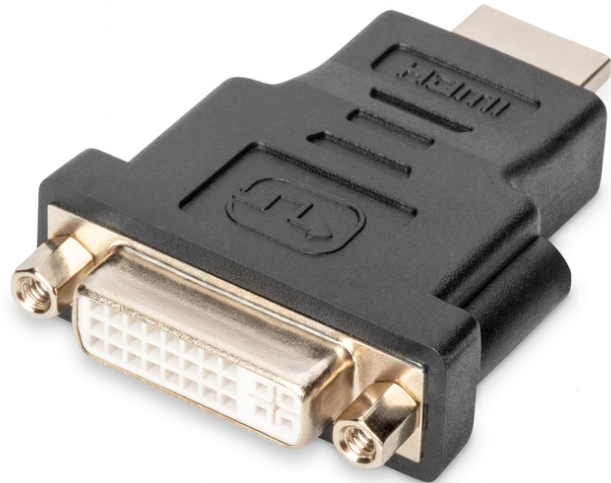

# DIGITUS HDMI-adapter

AK-330505-000-S  
EAN 4016032296195

**HDMI-adapter, typ A - DVI-I (24+5) St/Bu, Full HD, svartvitt**

Denna adapter är lämplig för anslutning av HDMI-kablar typ A till enheter eller kablar med DVI-I-kontakter, till exempel.

**Full HD, Dual-Link**

- Stödjer upp till 1080p med 60 Hz

**Attributes**

- Färg kontakt: svart
- Förpackning: Plastpåse

- HDTV-standard: Full HD
- HDTV-upplösning max.: 1920 x 1200 pixlar, 60 Hz
- Kontakt 1: HDMI typ A, kontakt
- Kontakt 2: DVI-I, (24+5), uttag
- Kontaktyta: nickelpläterad
- Skydd: Gjutet
- Sortiment: HDMI-kablar
- AOC - aktiv optisk kabel: no
- Skärmning: Enkel skärmning