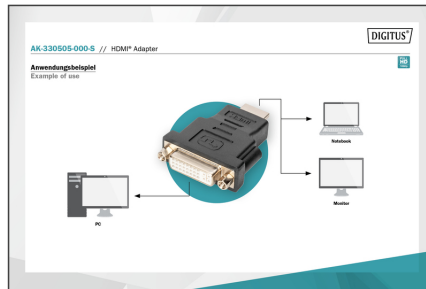

Safety notes

- When plugging and unplugging the cable, only grasp the plug and do not pull directly on the cable.
- Cables must not be kinked sharply or bent at tight angles, as this can damage the inner wires and lead to failures.
- Make sure that the cables are not under tensile load, as this can damage the insulation and the wires inside the cable.
- Ensure that cables are not laid in areas where they can be easily damaged mechanically.
- Cables should not be used in environments with extremely high or very low temperatures. Observe the product information on the maximum operating temperature of the cable
- Check cables regularly for visible damage such as cracks, kinks or signs of wear. Defective cables should be replaced immediately to avoid failures, short circuits or even electric shocks.

EU responsible person

EU based economic operator ensuring the product complies with the required regulations.

ASSMANN Electronic GmbH
Auf dem Schüffel 3
Lüdenscheid, Germany
<https://www.assmann.com>
info@assmann.com