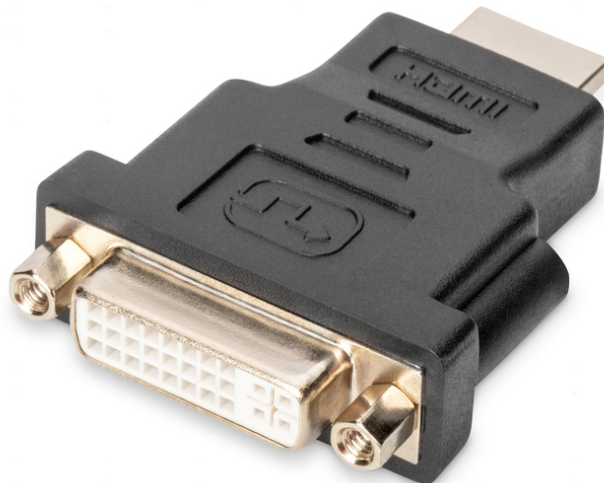

DIGITUS Переходник HDMI

AK-330505-000-S
EAN 4016032296195

HDMI adapter, type A - DVI-I(24+5) M/F, Full HD, bl

Этот адаптер подходит для подключения HDMI-кабеля тип А к устройству или к кабелям с разъемом DVI-I, например.

Full HD, двухканальный

- Поддерживает 1080р при 60 Гц

Attributes

- Assortment: HDMI Cables
- Color connector: black

- Connector 1: HDMI type A, plug
- Connector 2: DVI-I, (24+5), jack
- Connector surface: nickel-plated
- HDTV Resolution max.: 1920 x 1200 Pixel, 60Hz
- HDTV Standard: Full HD
- Hoods: molded
- Packaging: Polybag
- AOC - Active Optical Cable: no
- Shielding: single shielding