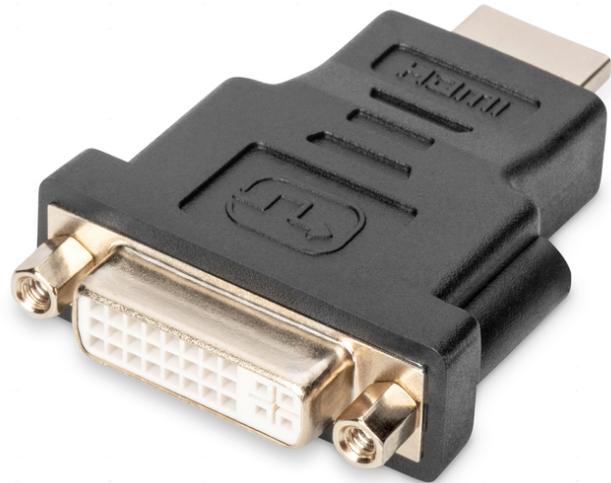

DIGITUS HDMI-adapter

AK-330505-000-S
EAN 4016032296195

HDMI-adapter, type A - DVI-I(24+5) St/Bu, Full HD, zwart-wit

Deze adapter is geschikt voor aansluiting van een HDMI kabel type A op bijvoorbeeld apparatuur of kabels met een DVI-I connector.

Full HD, Dual-Link

- Ondersteunt tot 1080p bij 60 Hz
- Assortiment: HDMI kabels
- Connector 1: HDMI type A, stekker
- Connector 2: DVI-I, (24+5), contrastekker

- Connectoroppervlak: vernikkeld
- Geleurde connector: zwart
- HDTV resolutie max.: 1920 x 1200 pixels, 60 Hz
- HDTV standaard: Full HD
- Kappen: gegoten
- Verpakking: Polybag
- Afscherming: enkele afscherming
- AOC - Active Optical Cable: no