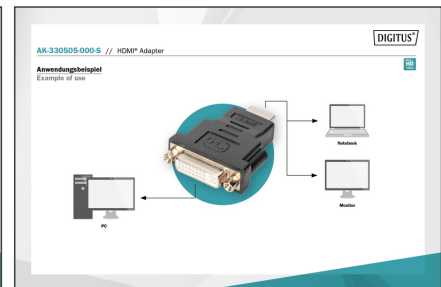

More images: