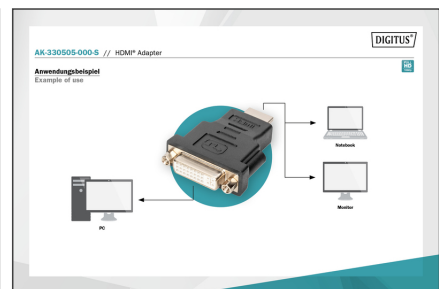

More images: