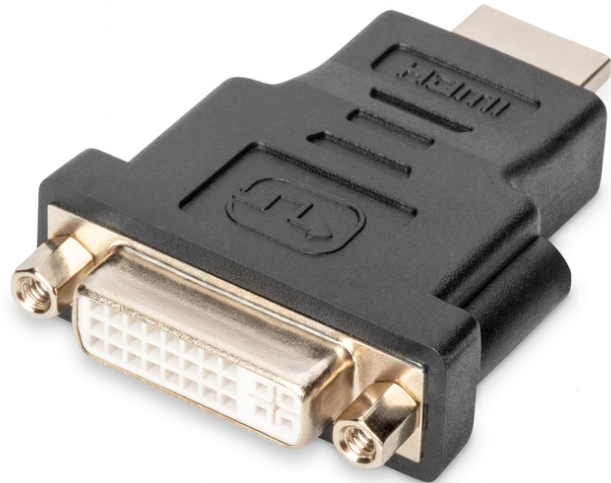

DIGITUS Adattatore HDMI

AK-330505-000-S
EAN 4016032296195

Adattatore HDMI, tipo A - DVI-I(24+5) St/Bu, Full HD, bw

Questo adattatore è adatto per connettere un cavo HDMI tipo A ad un dispositivo o ad altri cavi con connettore DVI-I, per esempio.

Full HD, Link doppio

- Supporta fino a 1080p con 60 Hz
- Assortimento: Cavi HDMI
- Cappucci: stampato
- Colore connettori: nero

- Connettore 1: Spina HDMI tipo A
- Connettore 2: Connettore jack DVI-I, (24+5)
- Imballaggio: Busta in plastica
- Risoluzione max. HDTV: 1920 x 1200 pixel, 60Hz
- Standard HDTV: Full HD
- Superficie di contatto: placcata in nichel
- AOC - Cavo attivo in fibra ottica: no
- Schermatura: schermatura semplice