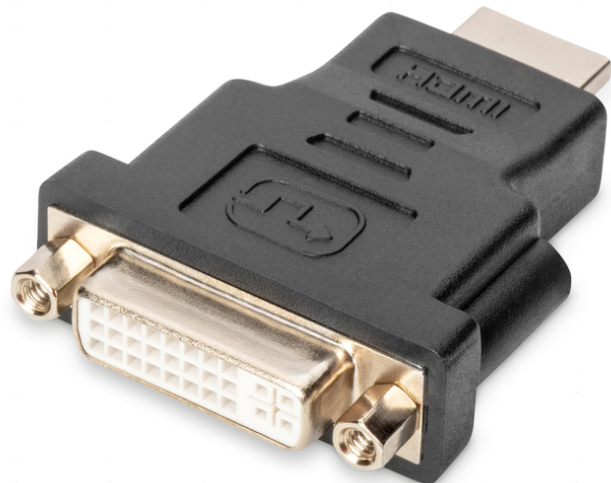

DIGITUS Adattatore HDMI

AK-330505-000-S
EAN 4016032296195

Adattatore HDMI, tipo A - DVI-I(24+5) St/Bu, Full HD, bw

Questo adattatore è adatto per connettere un cavo HDMI tipo A ad un dispositivo o ad altri cavi con connettore DVI-I, per esempio.

Full HD, Link doppio

- Supporta fino a 1080p con 60 Hz
- Assortimento: Cavi HDMI
- Cappucci: stampato
- Colore connettori: nero

- Connettore 1: Spina HDMI tipo A
- Connettore 2: Connettore jack DVI-I, (24+5)
- Imballaggio: Busta in plastica
- Risoluzione max. HDTV: 1920 x 1200 pixel, 60Hz
- Standard HDTV: Full HD
- Superficie di contatto: placcata in nichel
- AOC - Cavo attivo in fibra ottica: no
- Schermatura: schermatura semplice