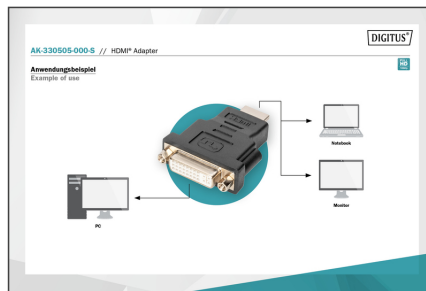

Safety notes

- Lors du branchement et du débranchement, saisissez le câble exclusivement par la fiche et ne tirez pas directement sur le câble.
- Les câbles ne doivent pas être pliés brusquement ou à des angles serrés, car cela peut endommager les fils internes et entraîner des pannes.
- Veillez à ce que les câbles ne soient pas soumis à une traction, car cela pourrait endommager l'isolation et les fils à l'intérieur du câble.
- Veillez à ce que les câbles ne soient pas placés dans des zones où ils peuvent facilement être endommagés mécaniquement.
- Les câbles ne doivent pas être utilisés dans des environnements où les températures sont extrêmement élevées ou très basses. Veillez à respecter les indications du produit concernant la température maximale de fonctionnement du câble.
- Vérifiez régulièrement que les câbles ne présentent pas de dommages visibles tels que des fissures, des plis ou des signes d'usure. Les câbles défectueux doivent être remplacés immédiatement afin d'éviter
- les pannes, les courts-circuits ou même les électrocutions.

EU responsible person

EU based economic operator ensuring the product complies with the required regulations.

ASSMANN Electronic GmbH
Auf dem Schüffel 3
Lüdenscheid, Germany
<https://www.assmann.com>
info@assmann.com