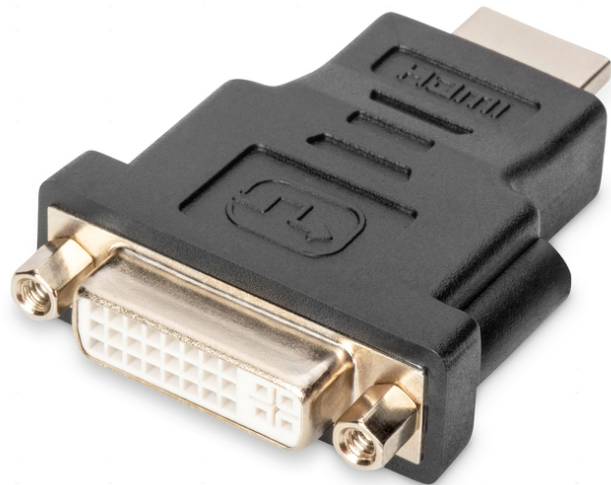

# DIGITUS Adaptateur HDMI

**AK-330505-000-S**  
**EAN 4016032296195**

**Adaptateur HDMI, type A - DVI-I(24+5) St/Bu, Full HD, sw**

Cet adaptateur est destiné à connecter un câble HDMI de type A à un appareil ou des câbles avec connecteur DVI-I, par exemple.

**Full HD à liaison double**

- Prend en charge jusqu'à 1 080 p à 60 Hz
- Assortiment: Câbles HDMI
- Connecteur 1: Connecteur HDMI Type A
- Connecteur 2: Connecteur DVI-I (24 + 5)

- Connecteur Surface: plaqué nickel
- Couleur du connecteur: noir
- Emballage: Polybag
- Norme HDTV: Full HD
- Protection de contact: moulé
- Résolution max. HDTV: 1920 x 1200 Pixel, 60 Hz
- AOC - Câble Optique Actif: Non
- Blindage: blindage simple