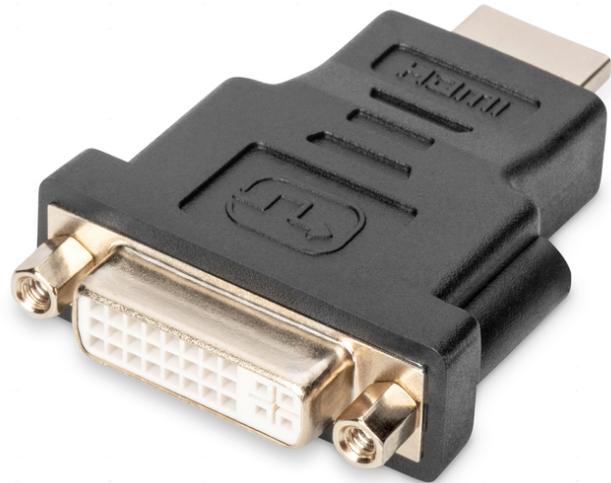

DIGITUS Adaptateur HDMI

AK-330505-000-S
EAN 4016032296195

Adaptateur HDMI, type A - DVI-I(24+5) St/Bu, Full HD, sw

Cet adaptateur est destiné à connecter un câble HDMI de type A à un appareil ou des câbles avec connecteur DVI-I, par exemple.

Full HD à liaison double

- Prend en charge jusqu'à 1 080 p à 60 Hz

Attributes

- Assortiment: Câbles HDMI
- Connecteur 1: Connecteur HDMI Type A

- Connecteur 2: Connecteur DVI-I (24 + 5)
- Connecteur Surface: plaqué nickel
- Couleur du connecteur: noir
- Emballage: Polybag
- Norme HDTV: Full HD
- Protection de contact: moulé
- Résolution max. HDTV: 1920 x 1200 Pixel, 60 Hz
- AOC - Câble Optique Actif: Non
- Blindage: blindage simple