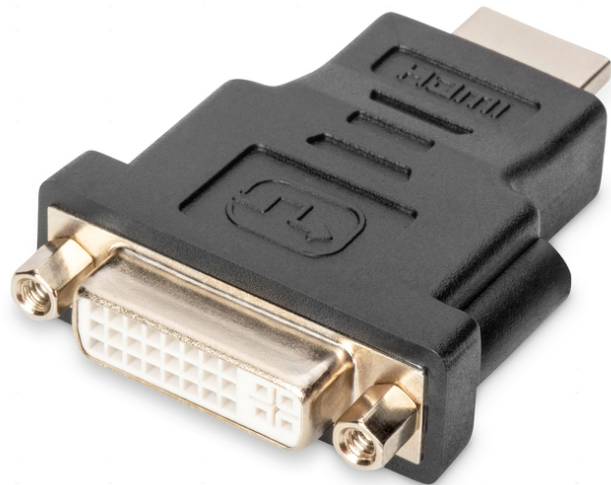

DIGITUS Adaptador HDMI

AK-330505-000-S
EAN 4016032296195

Adaptador HDMI, tipo A - DVI-I(24+5) St/Bu, Full HD, bw

Este adaptador es apto para conectar un cable HDMI tipo A con dispositivos o cables con Conector DVI-I, por ejemplo.

Full HD, Dual Link

- Compatible con hasta 1080p con 60 Hz

Attributes

- Conector 1: HDMI de tipo A, macho
- Conector 2: DVI-I, (24+5), hembra

- Conector de color: negro
- Cubiertas: moldeado
- Embalaje: Bolsa de polietileno
- Estándar HDTV: Full HD
- Gama: Cables HDMI
- Resolución máx. HDTV: 1920 x 1200 píxeles, 60 Hz
- Superficie de contacto: niquelado
- AOC - cable óptico activo: no
- Blindaje: Blindaje sencillo