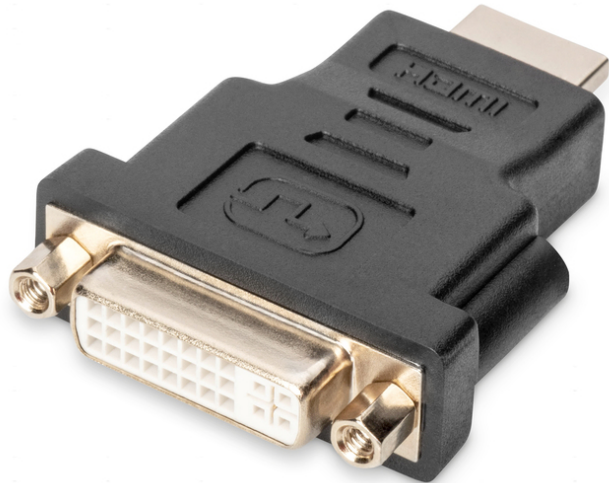

DIGITUS Adaptador HDMI

AK-330505-000-S
EAN 4016032296195

Adaptador HDMI, tipo A - DVI-I(24+5) St/Bu, Full HD, bw

Este adaptador es apto para conectar un cable HDMI tipo A con dispositivos o cables con Conector DVI-I, por ejemplo.

Full HD, Dual Link

- Compatible con hasta 1080p con 60 Hz
- Conector 1: HDMI de tipo A, macho
- Conector 2: DVI-I, (24+5), hembra
- Conector de color: negro

- Cubiertas: moldeado
- Embalaje: Bolsa de polietileno
- Estándar HDTV: Full HD
- Gama: Cables HDMI
- Resolución máx. HDTV: 1920 x 1200 píxeles, 60 Hz
- Superficie de contacto: niquelado
- AOC - cable óptico activo: no
- Blindaje: Blindaje sencillo