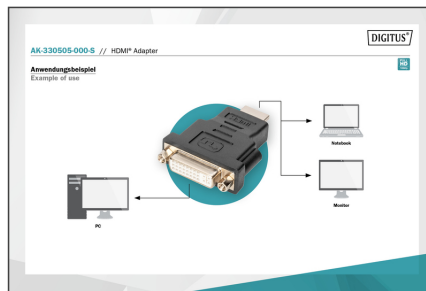

Safety notes

- Al enchufar y desenchufar el cable, sujete sólo el enchufe y no tire directamente del cable.
- Los cables no deben doblarse bruscamente ni formar ángulos cerrados, ya que esto puede dañar los hilos internos y provocar averías.
- Asegúrese de que los cables no estén sometidos a tracción, ya que esto puede dañar el aislamiento y los hilos del interior del cable.
- Asegúrese de que los cables no se tienden en zonas donde puedan dañarse fácilmente de forma mecánica.
- Los cables no deben utilizarse en entornos con temperaturas extremadamente altas o muy bajas. Preste atención a la información del producto sobre la temperatura máxima de funcionamiento del cable.
- Compruebe regularmente si los cables presentan daños visibles como grietas, dobleces o signos de desgaste. Los cables defectuosos deben sustituirse inmediatamente para evitar averías, cortocircuitos o incluso descargas eléctricas.

EU responsible person

EU based economic operator ensuring the product complies with the required regulations.

ASSMANN Electronic GmbH
Auf dem Schüffel 3
Lüdenscheid, Germany
<https://www.assmann.com>
info@assmann.com