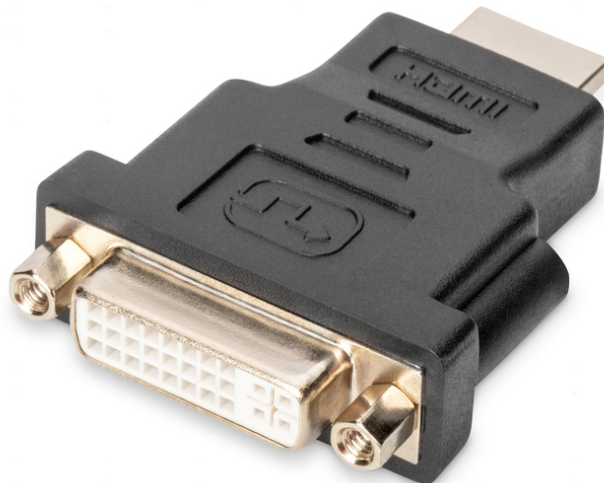

# DIGITUS HDMI Adapter

AK-330505-000-S  
EAN 4016032296195

### HDMI Adapter, Typ A-DVI-I(24+5) St/Bu, Full HD, sw

Dieser Adapter eignet sich beispielsweise zum Verbinden von HDMI-Kabeln Typ A an Geräte oder Kabel mit DVI-I Stecker.

#### Full HD, Dual-Link

- Unterstützt bis zu 1080p mit 60 Hz
- Anschluss 1: HDMI Typ A, Stecker
- Anschluss 2: DVI-I, (24+5), Buchse
- Farbe Anschlüsse: schwarz

- Haube: vergossen
- HDTV Auflösung max.: 1920 x 1200 Pixel, 60Hz
- HDTV Standard: Full HD
- Kontaktoberfläche: vernickelt
- Sortiment: HDMI Kabel
- Verpackung: Polybag
- AOC - Aktives Optisches Kabel: nein
- Schirmung: einfache Schirmung