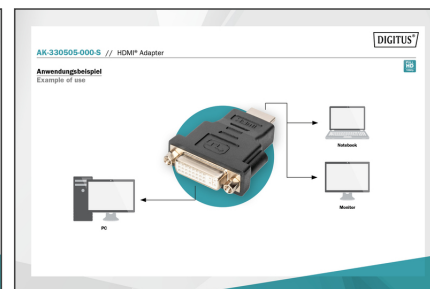

Weitere Anwendungsbilder: