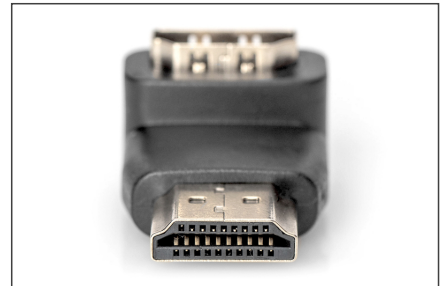

More images: