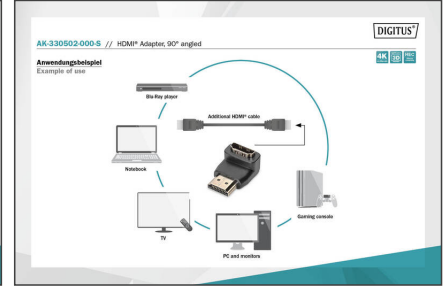

Safety notes

- Kabloyu takarken ve çıkarırken, sadece fişi tutun ve kabloyu doğrudan çekmeyin.
- Kablolar keskin bir şekilde kıvrılmamalı veya dar açılarla bükülmemelidir, çünkü bu iç tellere zarar verebilir ve arızalara yol açabilir.
- Yalıtıma ve kablo içindeki tellere zarar verebileceğinden, kabloların gerilme yükü altında olmadığından emin olun.
- Kabloların mekanik olarak kolayca hasar görebilecekleri alanlara döşenmediğinden emin olun.
- Kablolar aşırı yüksek veya çok düşük sıcaklıklara sahip ortamlarda kullanılmamalıdır. Kablonun maksimum çalışma sıcaklığı ile ilgili ürün bilgilerine dikkat edin
- Kablolarda çatlak, bükülme veya aşınma belirtileri gibi görünür hasarlar olup olmadığını düzenli olarak kontrol edin. Arızaları, kısa devreleri ve hatta elektrik çarpmalarını önlemek için arızalı kablolar derhal değiştirilmelidir.

EU responsible person

EU based economic operator ensuring the product complies with the required regulations.

ASSMANN Electronic GmbH
Auf dem Schüffel 3
Lüdenscheid, Germany
<https://www.assmann.com>
info@assmann.com