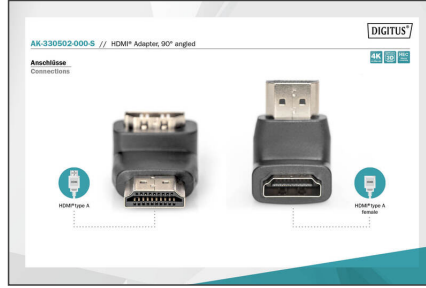

Safety notes

- Kabloyu takarken ve çıkarırken, sadece fişi tutun ve kabloyu doğrudan çekmeyin.
- Kablolar keskin bir şekilde kıvrılmamalı veya dar açılarla bükülmemelidir, çünkü bu iç tellere zarar verebilir ve arızalara yol açabilir.
- Yalıtıma ve kablo içindeki tellere zarar verebileceğinden, kabloların gerilme yükü altında olmadığından emin olun.
- Kabloların mekanik olarak kolayca hasar görebilecekleri alanlara döşenmediğinden emin olun.
- Kablolar aşırı yüksek veya çok düşük sıcaklıklara sahip ortamlarda kullanılmamalıdır. Kablonun maksimum çalışma sıcaklığı ile ilgili ürün bilgilerine dikkat edin
- Kablolarda çatlak, bükülme veya aşınma belirtileri gibi görünür hasarlar olup olmadığını düzenli olarak kontrol edin. Arızaları, kısa devreleri ve hatta elektrik çarpmalarını önlemek için arızalı kablolar derhal değiştirilmelidir.

EU responsible person

EU based economic operator ensuring the product complies with the required regulations.

ASSMANN Electronic GmbH
Auf dem Schüffel 3
Lüdenscheid, Germany
<https://www.assmann.com>
info@assmann.com