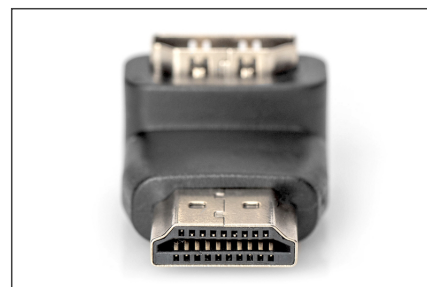

More images: