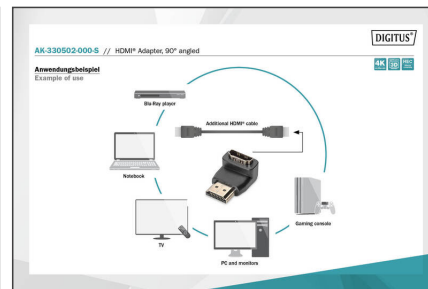

Safety notes

- När du ansluter och kopplar ur kabeln ska du bara ta tag i kontakten och inte dra direkt i kabeln.
- Kablar får inte knäckas skarpt eller böjas i snäva vinklar, eftersom detta kan skada de inre ledningarna och leda till fel.
- Se till att kablarna inte utsätts för dragbelastning, eftersom detta kan skada isoleringen och ledarna inuti kabeln.
- Se till att kablarna inte förläggs på ställen där de lätt kan skadas mekaniskt.
- Kablar bör inte användas i miljöer med extremt höga eller mycket låga temperaturer. Var uppmärksam på produktinformationen om kabelns maximala driftstemperatur
- Kontrollera kablarna regelbundet med avseende på synliga skador som sprickor, knäckningar eller tecken på slitage. Defekta kablar ska bytas ut omedelbart för att undvika fel, kortslutningar eller till och med elektriska stötar.

EU responsible person

EU based economic operator ensuring the product complies with the required regulations.

ASSMANN Electronic GmbH
Auf dem Schüffel 3
Lüdenscheid, Germany
<https://www.assmann.com>
info@assmann.com