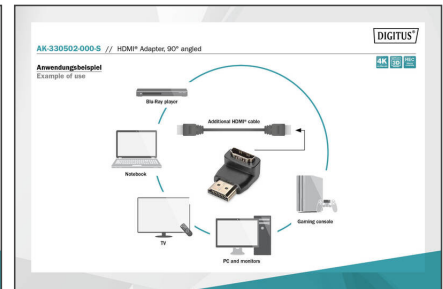

Safety notes

- When plugging and unplugging the cable, only grasp the plug and do not pull directly on the cable.
- Cables must not be kinked sharply or bent at tight angles, as this can damage the inner wires and lead to failures.
- Make sure that the cables are not under tensile load, as this can damage the insulation and the wires inside the cable.
- Ensure that cables are not laid in areas where they can be easily damaged mechanically.
- Cables should not be used in environments with extremely high or very low temperatures. Observe the product information on the maximum operating temperature of the cable
- Check cables regularly for visible damage such as cracks, kinks or signs of wear. Defective cables should be replaced immediately to avoid failures, short circuits or even electric shocks.

EU responsible person

EU based economic operator ensuring the product complies with the required regulations.

ASSMANN Electronic GmbH
Auf dem Schüffel 3
Lüdenscheid, Germany
<https://www.assmann.com>
info@assmann.com