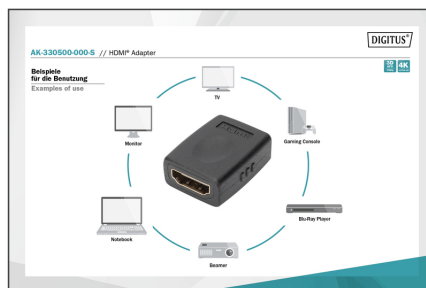

Safety notes

- When plugging and unplugging the cable, only grasp the plug and do not pull directly on the cable.
- Cables must not be kinked sharply or bent at tight angles, as this can damage the inner wires and lead to failures.
- Make sure that the cables are not under tensile load, as this can damage the insulation and the wires inside the cable.
- Ensure that cables are not laid in areas where they can be easily damaged mechanically.
- Cables should not be used in environments with extremely high or very low temperatures. Observe the product information on the maximum operating temperature of the cable
- Check cables regularly for visible damage such as cracks, kinks or signs of wear. Defective cables should be replaced immediately to avoid failures, short circuits or even electric shocks.

EU responsible person

EU based economic operator ensuring the product complies with the required regulations.

ASSMANN Electronic GmbH
Auf dem Schüffel 3
Lüdenscheid, Germany
<https://www.assmann.com>
info@assmann.com