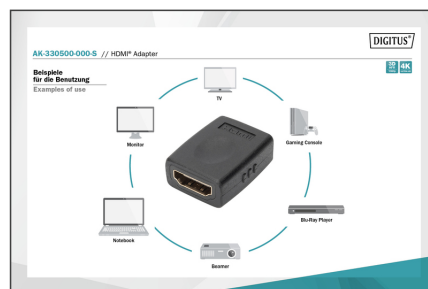

More images: