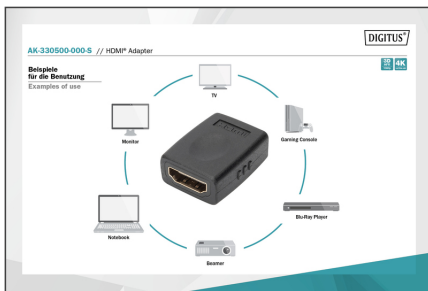

Safety notes

- Pak bij het aansluiten en loskoppelen van de kabel alleen de stekker vast en trek niet rechtstreeks aan de kabel.
- Kabels mogen niet te veel geknikt of gebogen worden, omdat dit de binnenste draden kan beschadigen en tot storingen kan leiden.
- Zorg ervoor dat de kabels niet onder spanning staan, omdat dit de isolatie en de draden in de kabel kan beschadigen.
- Zorg ervoor dat kabels niet op plaatsen worden gelegd waar ze gemakkelijk mechanisch beschadigd kunnen worden.
- Kabels mogen niet worden gebruikt in omgevingen met extreem hoge of zeer lage temperaturen. Let op de productinformatie over de maximale bedrijfstemperatuur van de kabel.
- Controleer kabels regelmatig op zichtbare schade zoals scheuren, knikken of tekenen van slijtage. Defecte kabels moeten onmiddellijk worden vervangen om storingen, kortsluiting of zelfs elektrische schokken te voorkomen.

EU responsible person

EU based economic operator ensuring the product complies with the required regulations.

ASSMANN Electronic GmbH
Auf dem Schüffel 3
Lüdenscheid, Germany
<https://www.assmann.com>
info@assmann.com