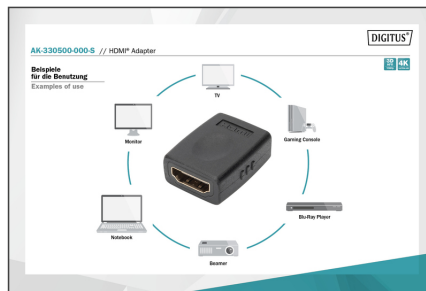

Safety notes

- Quando si collega e scollega il cavo, afferrare solo la spina e non tirare direttamente il cavo.
- I cavi non devono essere attorcigliati in modo brusco o piegati ad angolo retto, poiché ciò può danneggiare i fili interni e causare guasti.
- Assicurarsi che i cavi non siano sottoposti a carichi di trazione, in quanto ciò potrebbe danneggiare l'isolamento e i fili all'interno del cavo.
- Assicurarsi che i cavi non vengano posati in aree in cui possono essere facilmente danneggiati meccanicamente.
- I cavi non devono essere utilizzati in ambienti con temperature estremamente elevate o molto basse. Prestare attenzione alle informazioni sul prodotto relative alla temperatura massima di esercizio del cavo.
- Controllare regolarmente che i cavi non presentino danni visibili, come crepe, pieghe o segni di usura. I cavi difettosi devono essere sostituiti immediatamente per evitare guasti, cortocircuiti o addirittura scosse elettriche.

EU responsible person

EU based economic operator ensuring the product complies with the required regulations.

ASSMANN Electronic GmbH
Auf dem Schüffel 3
Lüdenscheid, Germany
<https://www.assmann.com>
info@assmann.com