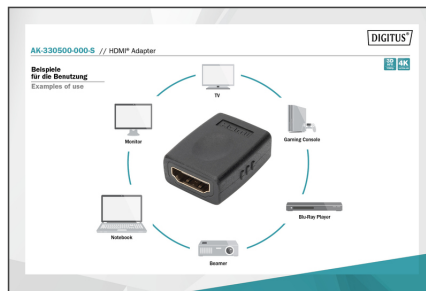

Safety notes

- Al enchufar y desenchufar el cable, sujete sólo el enchufe y no tire directamente del cable.
- Los cables no deben doblarse bruscamente ni formar ángulos cerrados, ya que esto puede dañar los hilos internos y provocar averías.
- Asegúrese de que los cables no estén sometidos a tracción, ya que esto puede dañar el aislamiento y los hilos del interior del cable.
- Asegúrese de que los cables no se tienden en zonas donde puedan dañarse fácilmente de forma mecánica.
- Los cables no deben utilizarse en entornos con temperaturas extremadamente altas o muy bajas. Preste atención a la información del producto sobre la temperatura máxima de funcionamiento del cable
- Compruebe regularmente si los cables presentan daños visibles como grietas, dobleces o signos de desgaste. Los cables defectuosos deben sustituirse inmediatamente para evitar averías, cortocircuitos o incluso descargas eléctricas.

EU responsible person

EU based economic operator ensuring the product complies with the required regulations.

ASSMANN Electronic GmbH
Auf dem Schüffel 3
Lüdenscheid, Germany
<https://www.assmann.com>
info@assmann.com