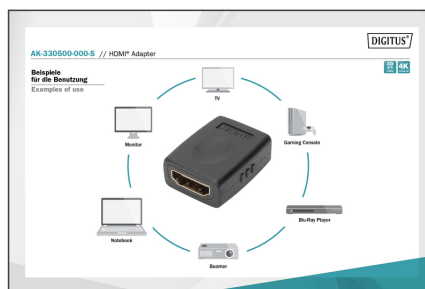

More images: