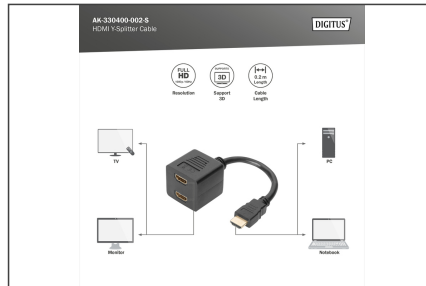

More images: