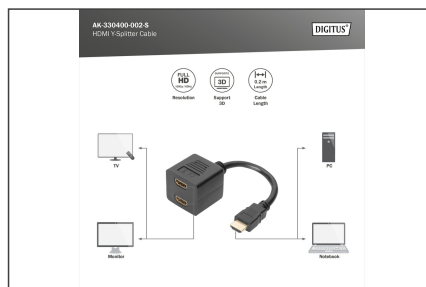

More images: