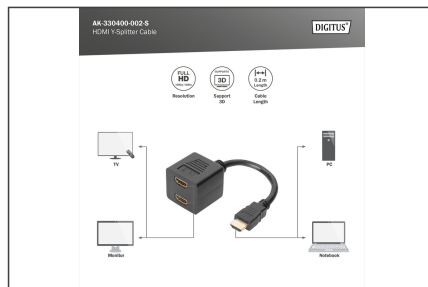

More images: