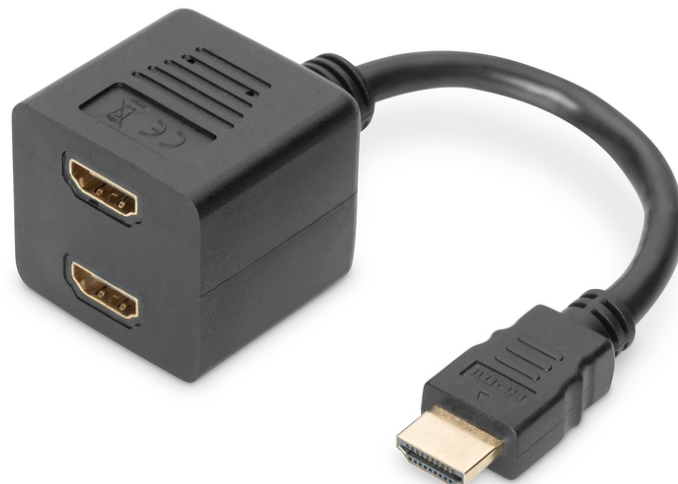

DIGITUS Cavo per alimentazione Y HDMI

AK-330400-002-S
EAN 4016032296119

Cavo distributore HDMI a Y, tipo A -2x tipo A St/Bu, 0,2 m, passivo, Full HD, oro, bw

Questo cavo passivo Full HD (1080p) è adatto per esempio per collegare 2 televisori o monitor a un'interfaccia del PC o del notebook. Non è possibile l'utilizzo simultaneo dei dispositivi.

Full HD, Link doppio

- Supporta 1080p con 24Hz
- Spina HDMI tipo A <=> 2x presa HDMI tipo A
- Alloggiamento stampato
- schermato
- AWG30
- UL20276
- Placcato oro
- Colore: nero
- Assortimento: Cavi HDMI

- AWG: 30
- Cappucci: stampato
- Colore cavo: nero
- Colore connettori: nero
- Connettore 1: Spina HDMI tipo A
- Connettore 2: 2x HDMI tipo A/F
- Filtro in ferrite: non disponibile
- Imballaggio: Busta in plastica
- Materiale fili: CU
- Risoluzione max. HDTV: 1920 x 1200 pixel, 60Hz
- Standard HDTV: Full HD
- Superficie di contatto: placcata oro
- Lunghezza: 0.2 m
- AOC - Cavo attivo in fibra ottica: no
- Schermatura: schermatura semplice