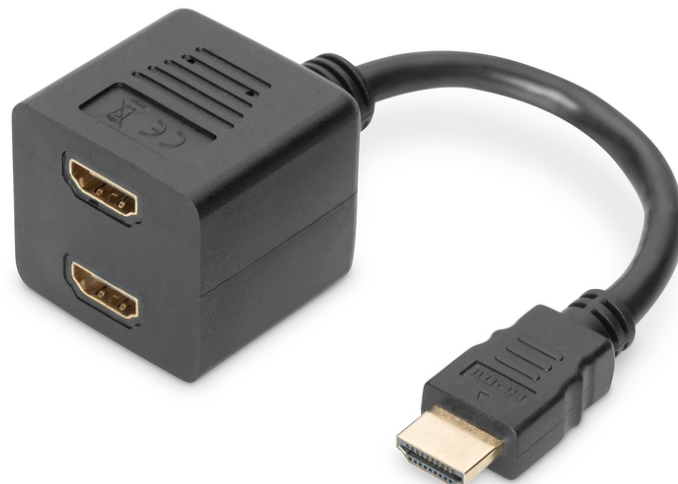

DIGITUS Câble répartiteur HDMI en Y

AK-330400-002-S
EAN 4016032296119

Câble de distribution HDMI en Y, type A -2x type A St/Bu, 0.2m, passif, Full HD, or, sw

Ce câble passif, compatible Full HD (1080p) sert notamment au raccordement de 2 téléviseurs ou écrans à l'interface d'un ordinateur de bureau ou d'un ordinateur portable. L'utilisation simultanée des deux terminaux est impossible.

Full HD à liaison double

- Supporte 1080p à 24Hz
- HDMI type A mâle <=> 2x HDMI type A femelle
- Boîtier moulé
- blindé
- AWG30
- UL20276
- Plaqué or
- Couleur : Noir

- Assortiment: Câbles HDMI
- AWG: 30
- Connecteur 1: Connecteur HDMI Type A
- Connecteur 2: 2x HDMI Type A femelle
- Connecteur Surface: plaqué or
- Couleur du câble: noir
- Couleur du connecteur: noir
- Emballage: Polybag
- Filtres en ferrite: aucun
- Matériau du conducteur: Cu
- Norme HDTV: Full HD
- Protection de contact: moulé
- Résolution max. HDTV: 1920 x 1200 Pixel, 60 Hz
- Longueur: 0.2 m
- AOC – Câble Optique Actif: Non
- Blindage: blindage simple