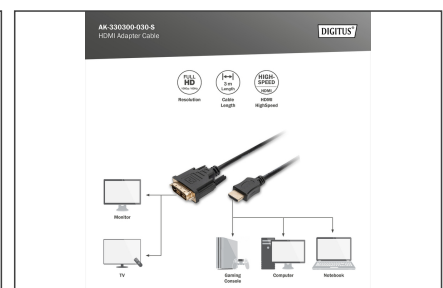

More images:

Safety notes

- När du ansluter och kopplar ur kabeln ska du bara ta tag i kontakten och inte dra direkt i kabeln.