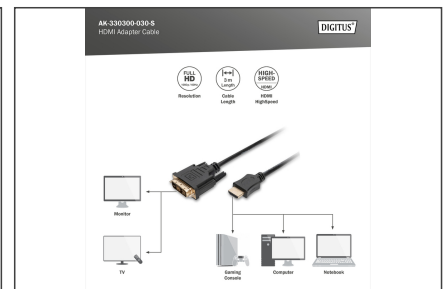

More images: