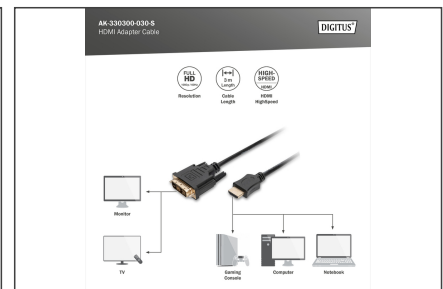

More images:

Safety notes

- When plugging and unplugging the cable, only grasp the plug and do not pull directly on the cable.