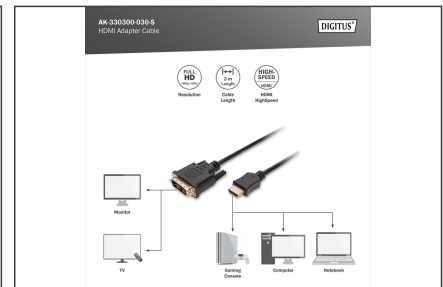

More images: