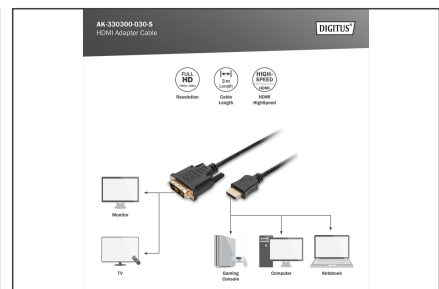

More images:

Safety notes

- Quando si collega e scollega il cavo, afferrare solo la spina e non tirare direttamente il cavo.
- I cavi non devono essere attorcigliati in modo brusco o piegati ad angolo retto, poiché ciò può danneggiare i fili interni e causare guasti.