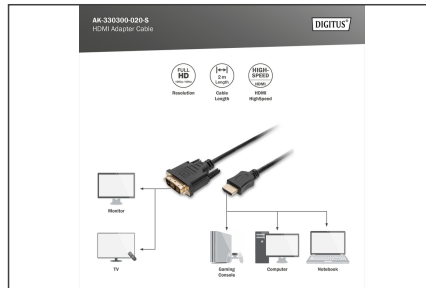

More images: