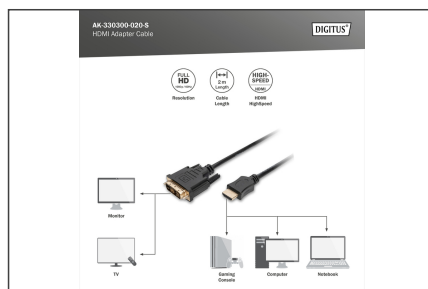

More images: